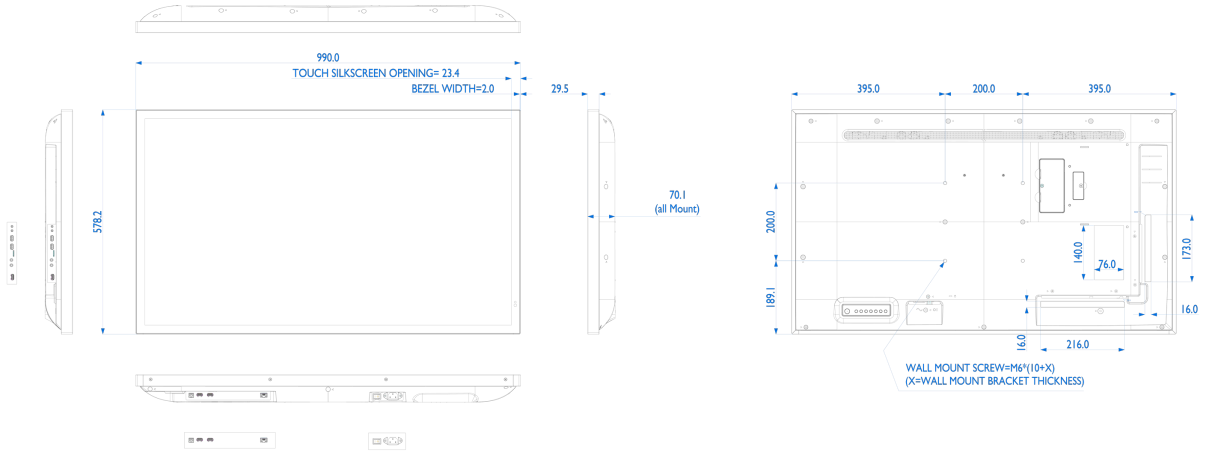

Çalışma sıcaklığı aralığı	0°C - 40°C
Çalışma sıcaklığı aralığı (-°/+°)	-20°C - 60°C
MTBF	50000 saat (arka ışık hariç)

06 PAKET İÇERİĞİNDEKİ AKSESUARLAR

Kablolar güç, USB, HDMI, RS-232c

07 GÜÇ YÖNETİMİ

Güç kaynağı AC 100 - 240V, 50/60Hz
Güç kullanımı 75W tipik, 1.5W stand by, 0.3W off mode

08 ÖLÇÜLER / AĞIRLIK

Ürün boyutları G x Y x D 990 x 578.2 x 70.2mm
Kutu boyutları G x Y x D 1070 x 702 x 186mm
Ağırlık (kutu hariç) 18kg
Ağırlık (kutu ile birlikte) 20.5kg
EAN kodu 4948570120468

PROLITE T4362AS-B1

Version: 2.0
Release date: 2022/05/04

All trademarks and registered trademarks acknowledged. E & O E. Specification subject to change without notice. All LCD's comply with ISO-9241-307:2008 in connection with pixel defects.