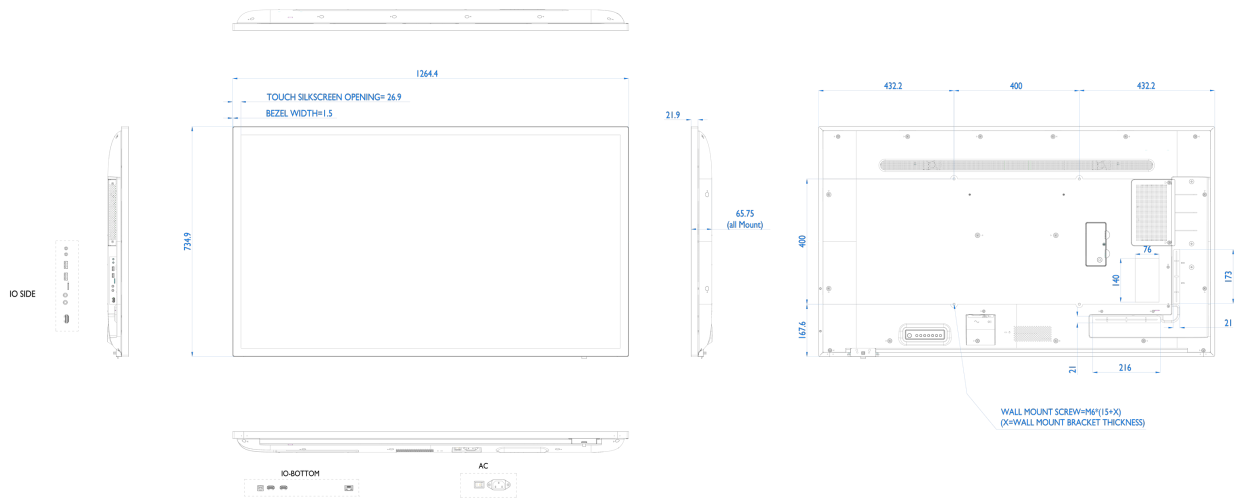

PROLITE T5562AS-B1

Version: 2.0

Release date: 2022/05/04

All trademarks and registered trademarks acknowledged. E & O E. Specification subject to change without notice. All LCD's comply with ISO-9241-307:2008 in connection with pixel defects.

© IYAMA CORPORATION. ALL RIGHTS RESERVED