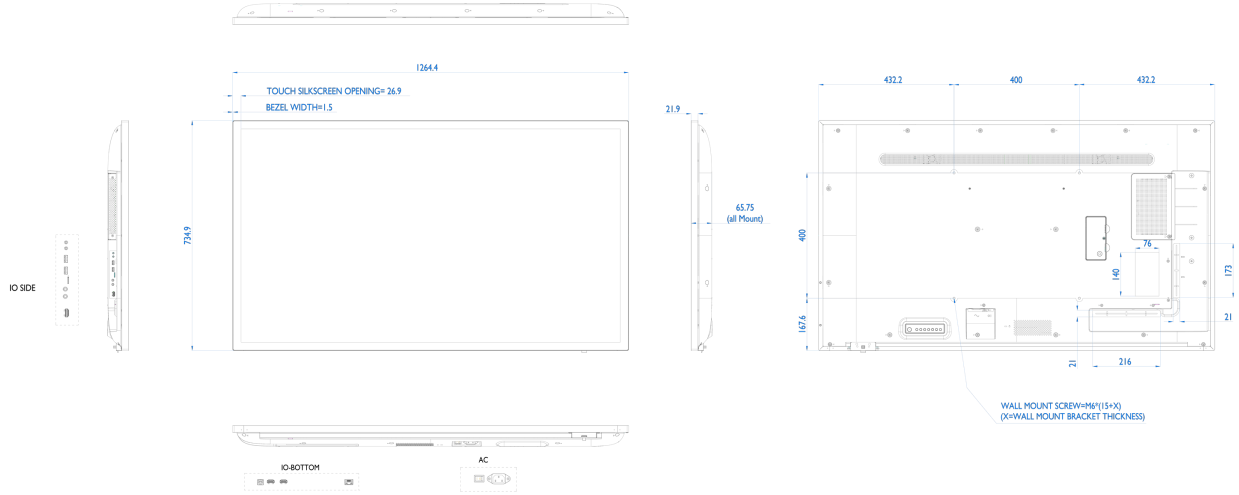

Çalışma sıcaklığı aralığı	0°C - 40°C
Çalışma sıcaklığı aralığı (-°/+°)	-20°C - 60°C
MTBF	50000 saat (arka ışık hariç)

06 PAKET İÇERİĞİNDEKİ AKSESUARLAR

Kablolar	güç, USB, HDMI, RS-232c

07 GÜÇ YÖNETİMİ

Güç kaynağı	AC 100 - 240V, 50/60Hz
Güç kullanımı	150W tipik, 1.5W stand by, 0.3W off mode

08 ÖLÇÜLER / AĞIRLIK

Ürün boyutları G x Y x D	1264.4 x 734.9 x 65.8mm
Kutu boyutları G x Y x D	1410 x 891 x 203mm
Ağırlık (kutu hariç)	23.4kg
Ağırlık (kutu ile birlikte)	29.8kg
EAN kodu	4948570120475

PROLITE T5562AS-B1

Version: 2.0
Release date: 2022/05/04

All trademarks and registered trademarks acknowledged. E & O E. Specification subject to change without notice. All LCD's comply with ISO-9241-307:2008 in connection with pixel defects.