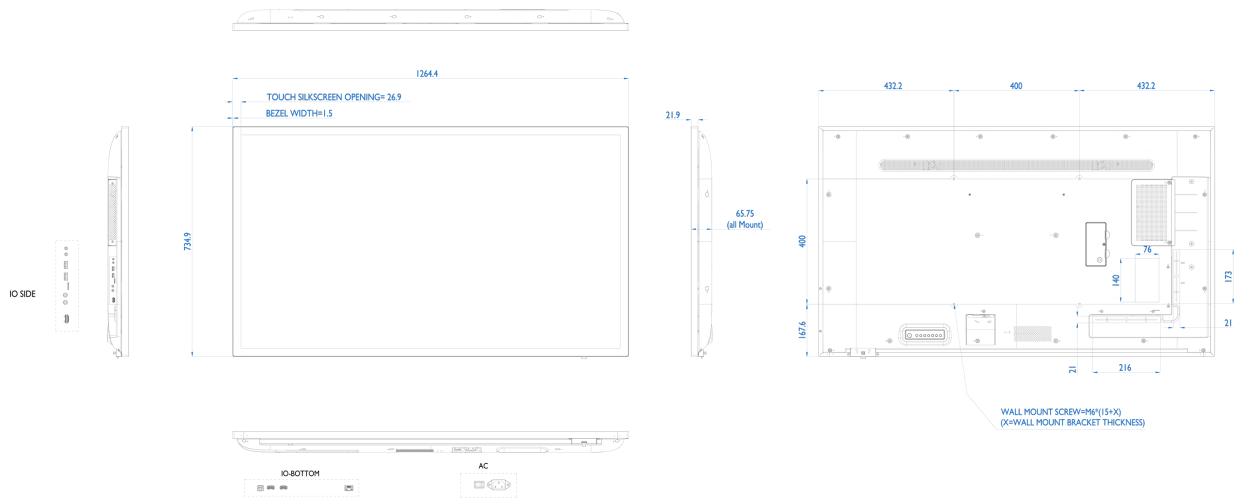

PROLITE T5562AS-B1

Version: 2.0

Release date: 2022/05/04

Все товарные знаки и торговые марки являются собственностью их владельцев и они защищены. Ошибки и изменения допускаются. Спецификации могут быть изменены без уведомления. Все LCD мониторы соответствуют стандарту ISO-9241-307:2008 по политике битых пикселей.

© IIYAMA CORPORATION. ALL RIGHTS RESERVED