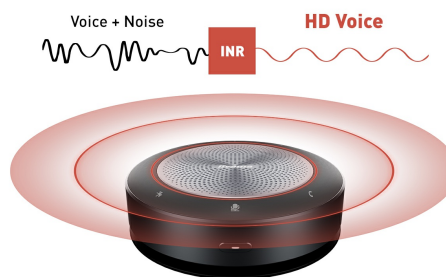

UNIFIED COMMUNICATIONS

Zestaw głośnomówiący Bluetooth do dużych sal konferencyjnych

Wielokierunkowe odbieranie dźwięku z odległości do 5 metrów oraz inteligentne algorytmy redukcji szumów i usuwania echa sprawiają, że UC SPK01L to doskonały wybór do dużych sal konferencyjnych. Gwarantując bezproblemowe połączenie przez Bluetooth, kabel USB lub kabel audio, ten elegancko wyglądający głośnik można sparować z maksymalnie 3 urządzeniami jednocześnie.

Wielokierunkowy

UC SPK01L obsługuje wielokierunkowe odbieranie dźwięku 360 stopni, dzięki czemu każdy głos w sali konferencyjnej jest przekazywany uczestnikom dołączającym do spotkania na odległość.

Wysoka jakość rozmów głosowych

Ten wydajny głośnik z inteligentnymi algorytmami redukcji szumów i eliminacji echa gwarantuje krystalicznie czysty dźwięk podczas rozmów.

Prosta konfiguracja

Bezproblemowe połączenie przez Bluetooth, kabel USB lub kabel audio. Głośnik działa natychmiast po podłączeniu.

Łączność z wieloma urządzeniami

SPECYFIKACJA

01 GŁOŚNIK

Maksymalny poziom ciśnienia akustycznego	85dB
Zniekształcenia	≤4%
Stosunek sygnału do szumu	80dB
Zakres częstotliwości	150Hz ~ 16kHz

02 MIKROFON

Ilość mikrofonów kierunkowych	x6
Zakres odbioru głosu	5m (promień)
Zakres częstotliwości	150Hz ~ 8kHz