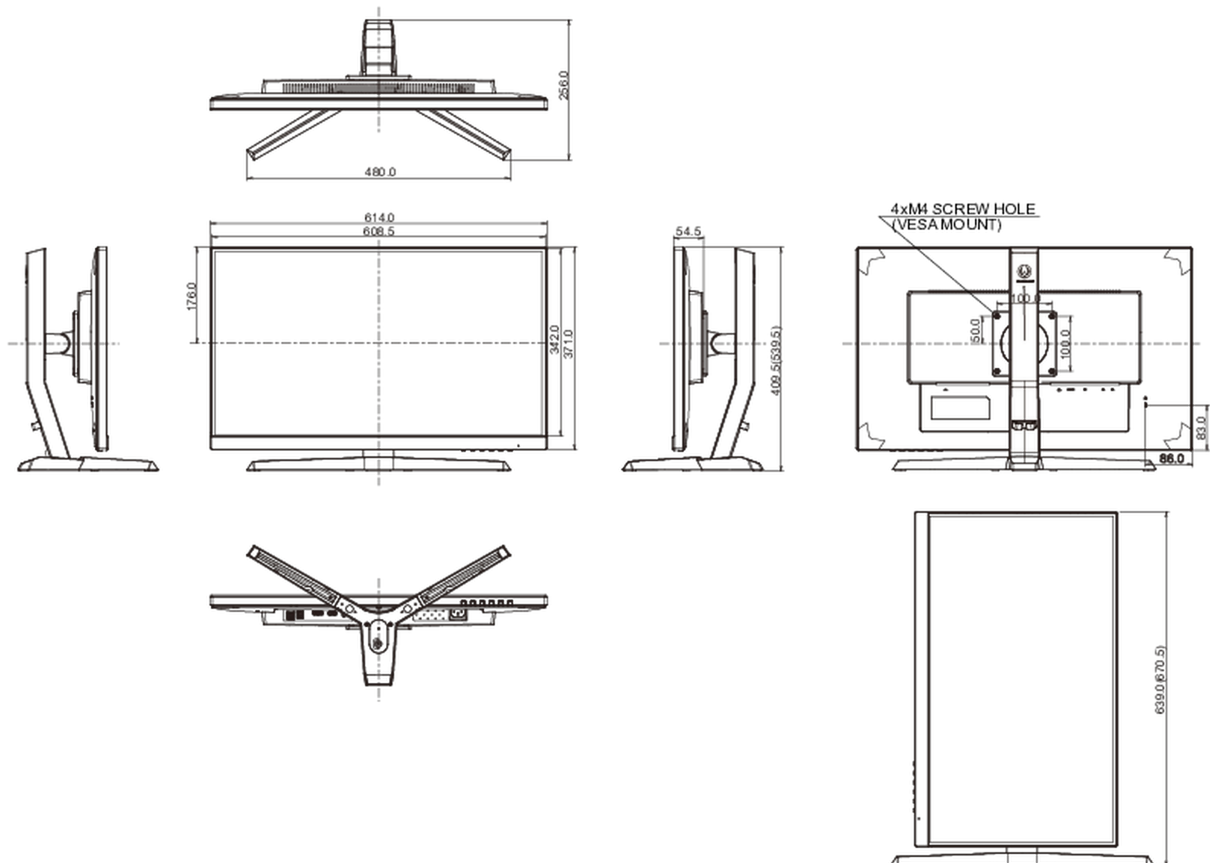

Kabelmanagement systeem

ja

05 INBEGREPEN ACCESSOIRES

Kabels

Stroom, USB, HDMI, DP

Overige

Quick guide handleiding, veiligheidsinstructies

06 POWER-MANAGEMENT

Voeding

intern

Stroomvoorziening

AC 100 - 240V, 50/60Hz

Energieverbruik

33W typisch, 0.5W stand by, 0.5W uit modus

07 DUURZAAMHEID

Richtlijnen

CE, TÜV-Bauart, EAC, PSE, RoHS support, ErP, WEEE, VCCI, REACH, UKCA

Energie efficiëntie klasse (Regulation (EU) 2017/1369)

G

REACH SVHC

meer dan 0.1%: Lood

08 AFMETINGEN / GEWICHT

Product afmetingen B x H x D

614 x 409.5 (539.5) x 256mm

Gewicht (zonder doos)

5.5kg

EAN code

4948570117802