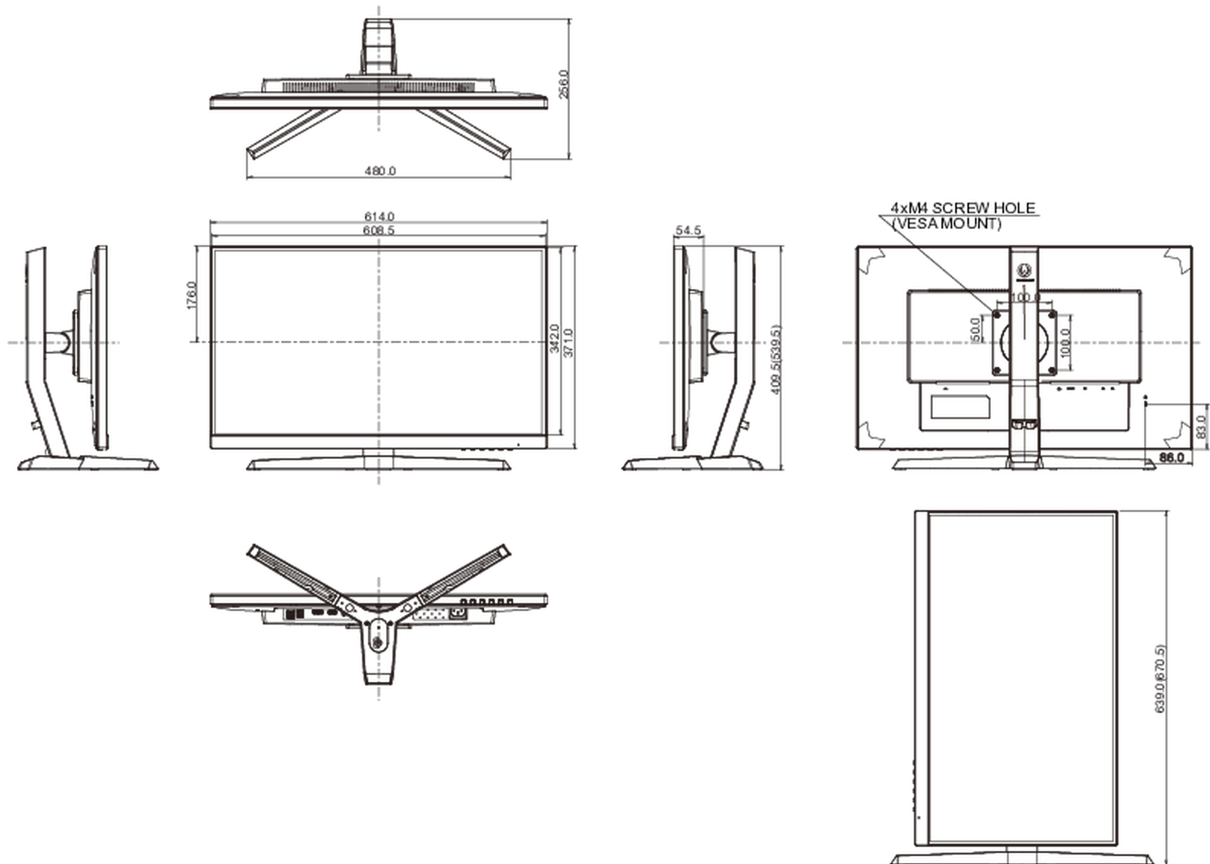

## 04 MECHANICKÉ ČÁSTI

Úpravy polohy	výška, pivot (rotace), náklon
Výškově nastavitelné	130mm
Otočný (Pivot)	90°
Úhel náklonu	18° nahoru; 3° dolů
VESA	100 x 100mm
Systém správy kabelů	ano

## 08 ROZMĚRY / HMOTNOST

Rozměry výrobku Š x V x D	614 x 409.5 (539.5) x 256mm
Váha (bez balení)	5.5kg
EAN code	4948570117802

Všechny ochranné známky jsou registrovány a chráněny. Vyhrazené právo na změny. Veškeré ploché panely LCD splňují normu ISO-9241-307:2008 v oblasti počtu vadných pixelů.