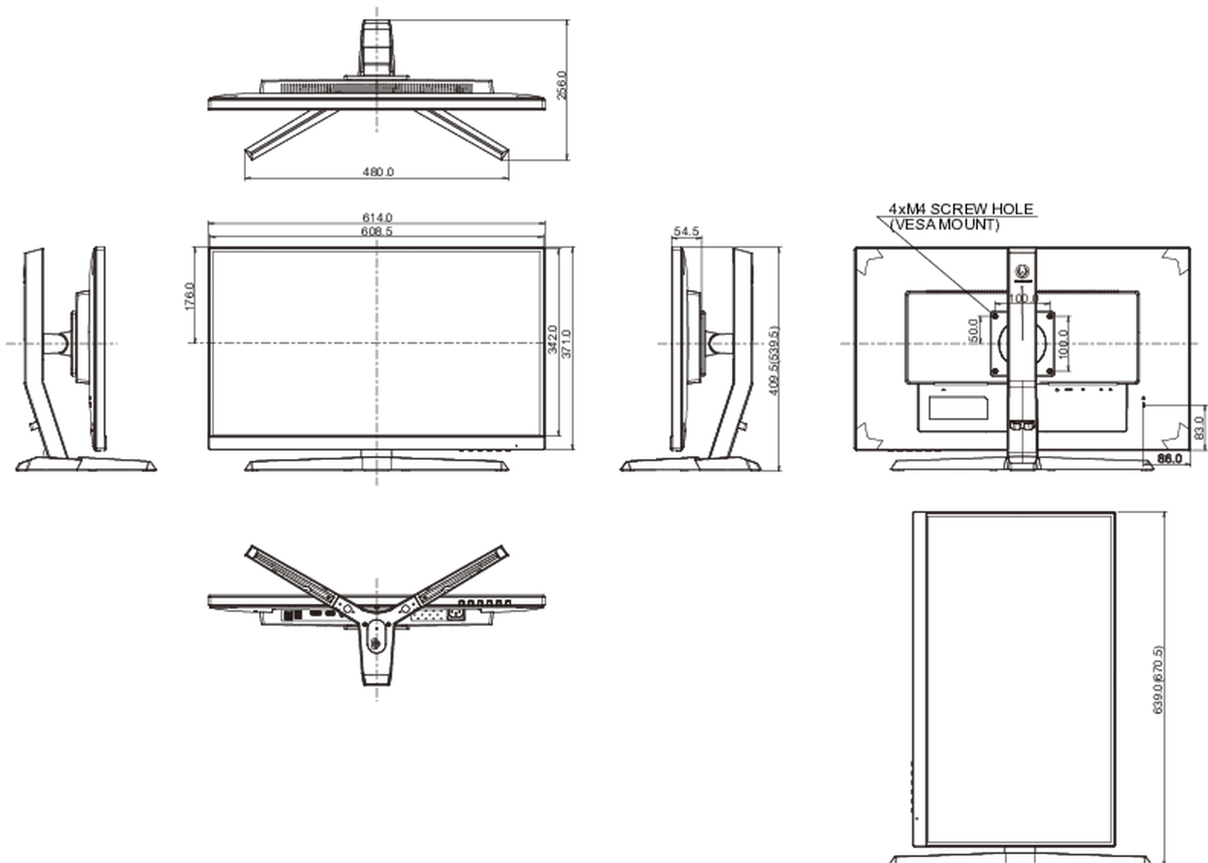

04 ASPECTOS MECÁNICOS

Soporte de altura regulable	altura, pivote (rotación), inclinación
Ajuste de altura	130mm
Rotación (función de pivote)	90°
Ángulo de inclinación	18° arriba; 3° abajo

Montaje VESA 100 x 100mm

REACH SVHC por encima de 0.1% de plomo

08 DIMENSIONES / PESO

Producto dimensiones W x H x D 614 x 409.5 (539.5) x 256mm

Peso (sin caja) 5.5kg

Código EAN 4948570117802

All trademarks and registered trademarks acknowledged. E & O E. Specification subject to change without notice. All LCD's comply with ISO-9241-307:2008 in connection with pixel defects.