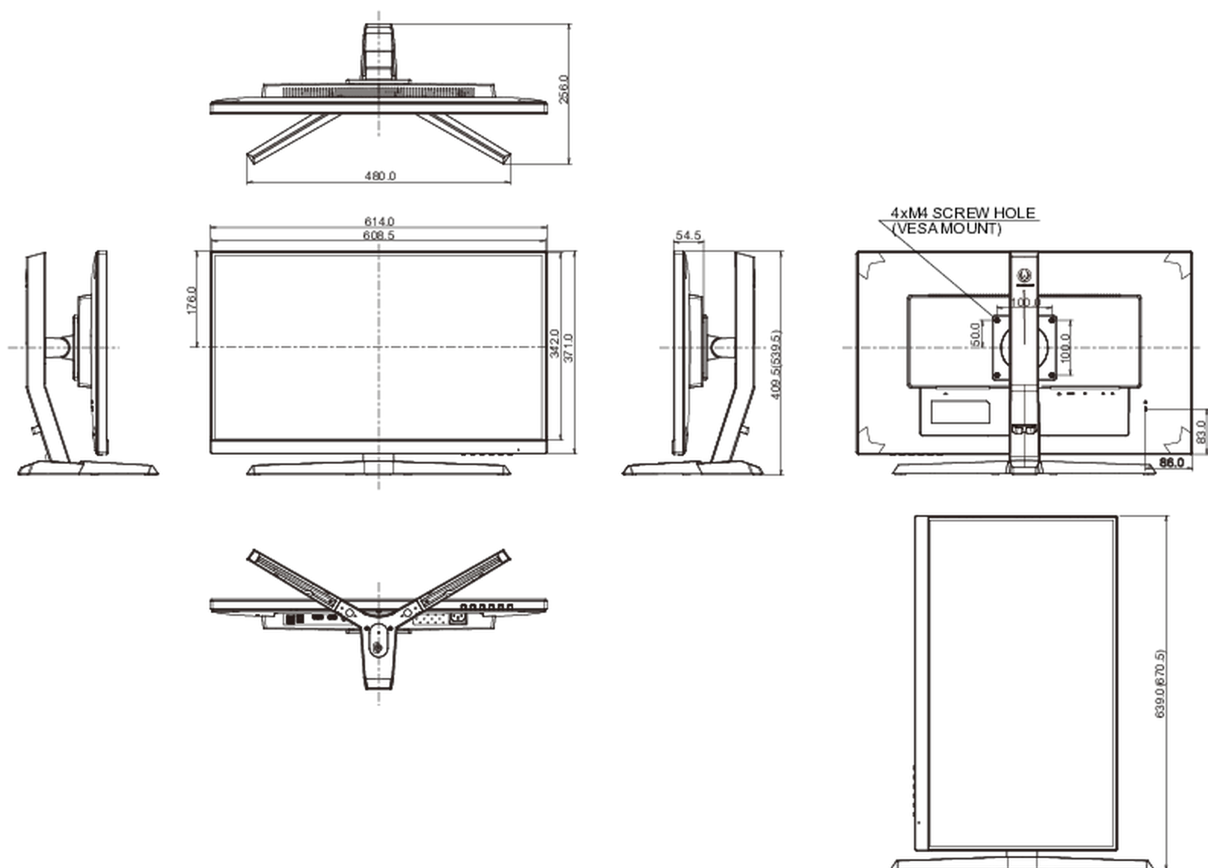

Előírások

CE, TÜV-Bauart, EAC, PSE, RoHS támogatás, ErP, WEEE, VCCI, HATÓTÁVOLSÁG, UKCA

Energiahatékonysági osztály ((EU) 2017/1369 rendelet)

G

REACH SVHC

0,1% felett: Vezet

08 MÉRETEK / SÚLY

Termék méretei Sz x H x M

614 x 409.5 (539.5) x 256mm

Súly (doboz nélkül)

5.5kg

EAN kód

4948570117802

All trademarks and registered trademarks acknowledged. E & O E. Specification subject to change without notice. All LCD's comply with ISO-9241-307:2008 in connection with pixel defects.