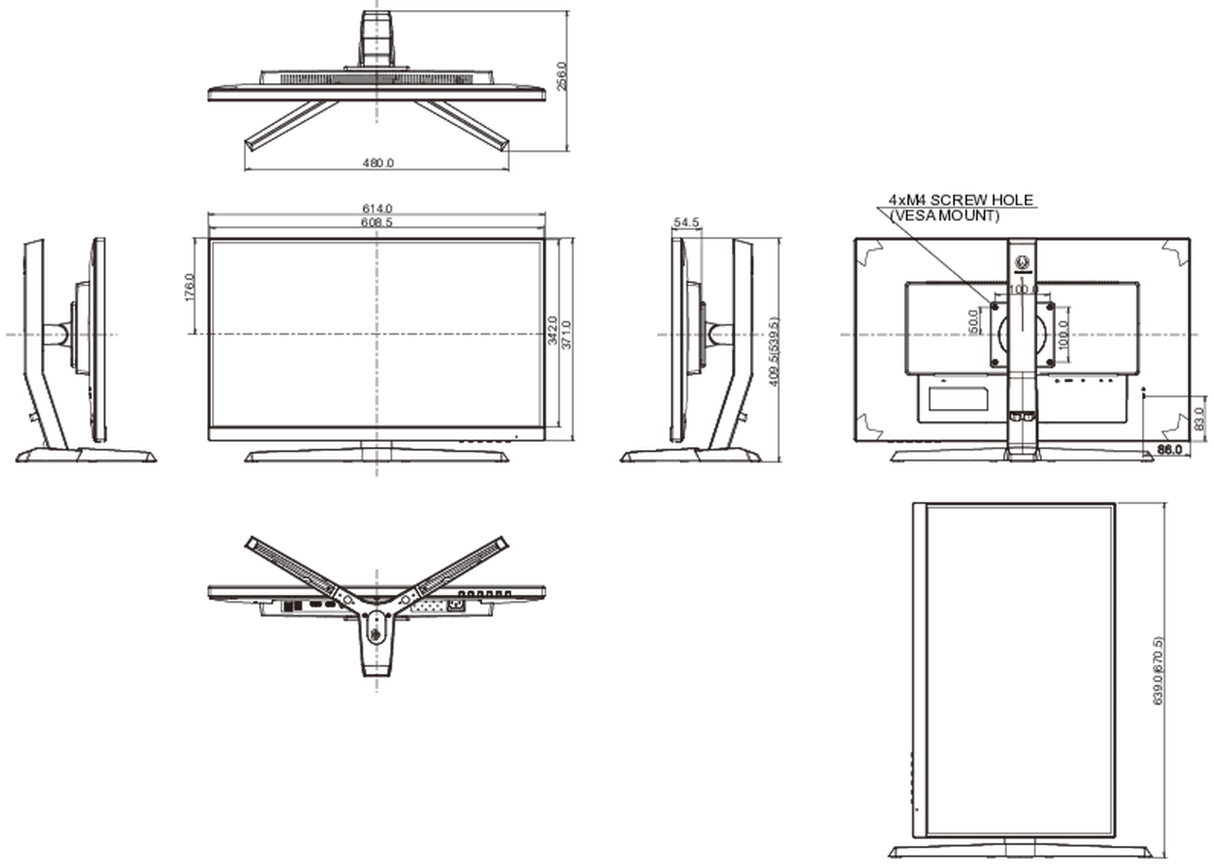

Güç kaynağı

AC 100 - 240V, 50/60Hz

Güç kullanımı

33W tipik, 0.5W stand by, 0.5W off mode

07 ÖLÇÜLER / AĞIRLIK

Ürün boyutları G x Y x D

614 x 409.5 (539.5) x 256mm

Ağırlık (kutu hariç)

5.5kg

EAN kodu

4948570117802

All trademarks and registered trademarks acknowledged. E & O E. Specification subject to change without notice. All LCD's comply with ISO-9241-307:2008 in connection with pixel defects.

© IYAMA CORPORATION. ALL RIGHTS RESERVED