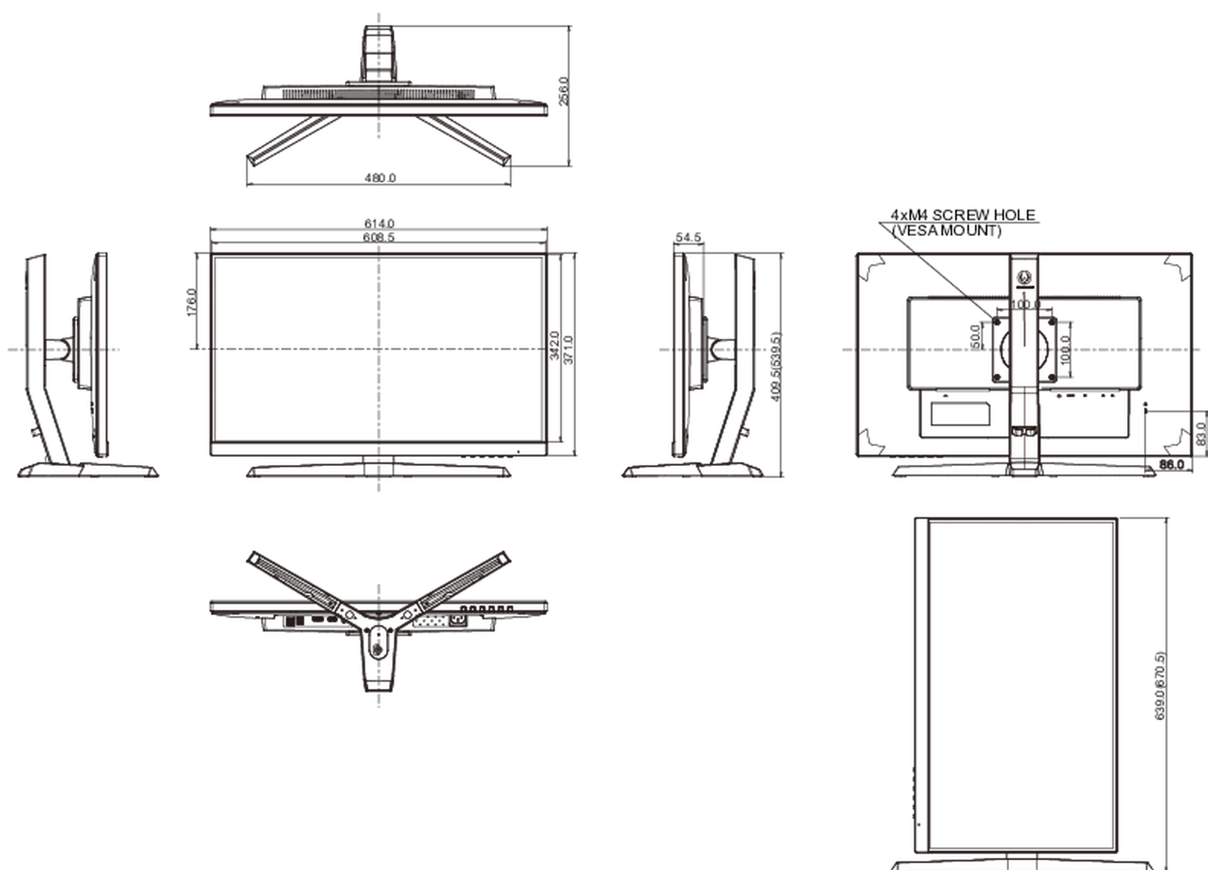

## 08 РАЗМЕР / ВЕС

Размер продукта Ш x В x Г	614 x 409.5 (539.5) x 256мм
Вес (без упаковки)	5.5кг
EAN код	4948570117802

Все товарные знаки и торговые марки являются собственностью их владельцев и они защищены. Ошибки и изменения допускаются. Спецификации могут быть изменены без уведомления. Все LCD мониторы соответствуют стандарту ISO-9241-307:2008 по политике битых пикселей.