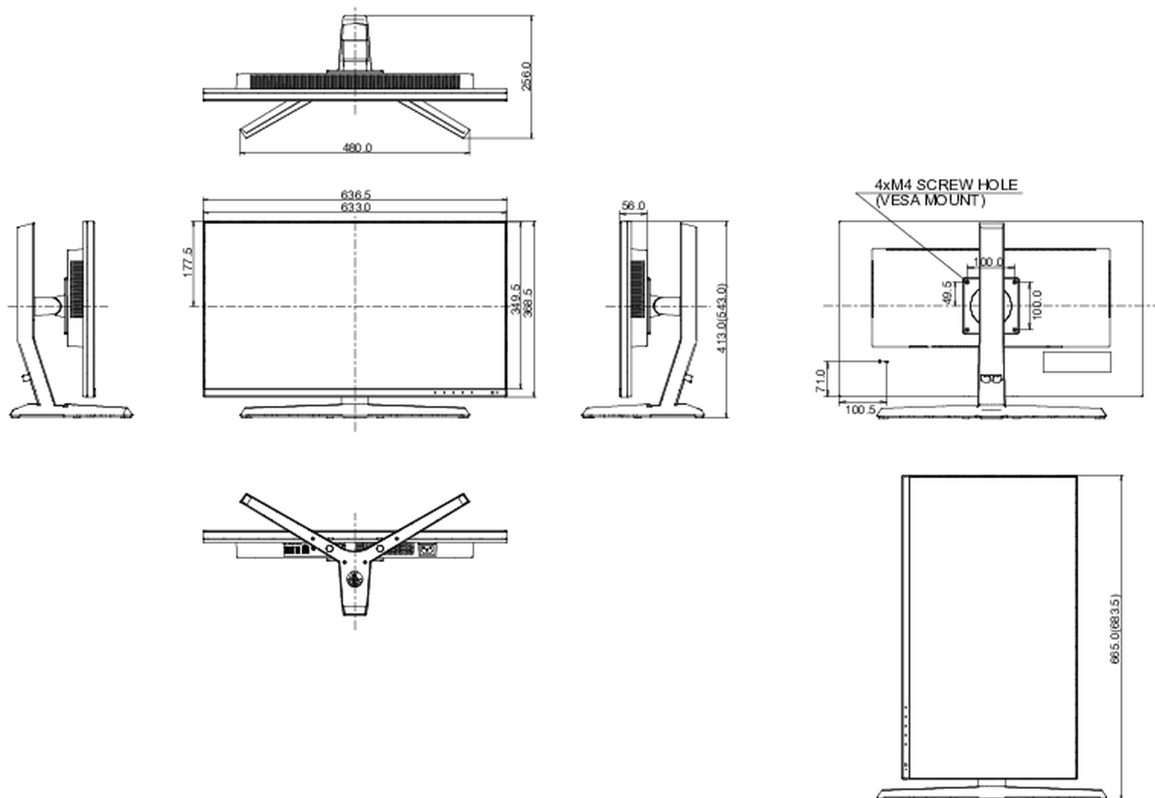

04 MECHANICKÉ ČÁSTI

Úpravy polohy	výška, náklon, Pivot (rotace na obě strany)
Výškově nastavitelné	130mm
Otočný (Pivot)	90°
Úhel náklonu	18° nahoru; 3° dolů
VESA	100 x 100mm
Systém správy kabelů	ano

05 ZAHRNUTÉ PŘÍSLUŠENSTVÍ

07 UDRŽITELNOST

Předpisy	CE, TÜV-Bauart, EAC, PSE, RoHS support, ErP, WEEE, VCCI, REACH, UKCA
Energetická třída (Regulation (EU) 2017/1369)	G
REACH SVHC	nad 0.1% olova

08 ROZMĚRY / HMOTNOST

Rozměry výrobku Š x V x D	636.5 x 413 (543) x 256mm
Váha (bez balení)	6.9kg
EAN code	4948570118687