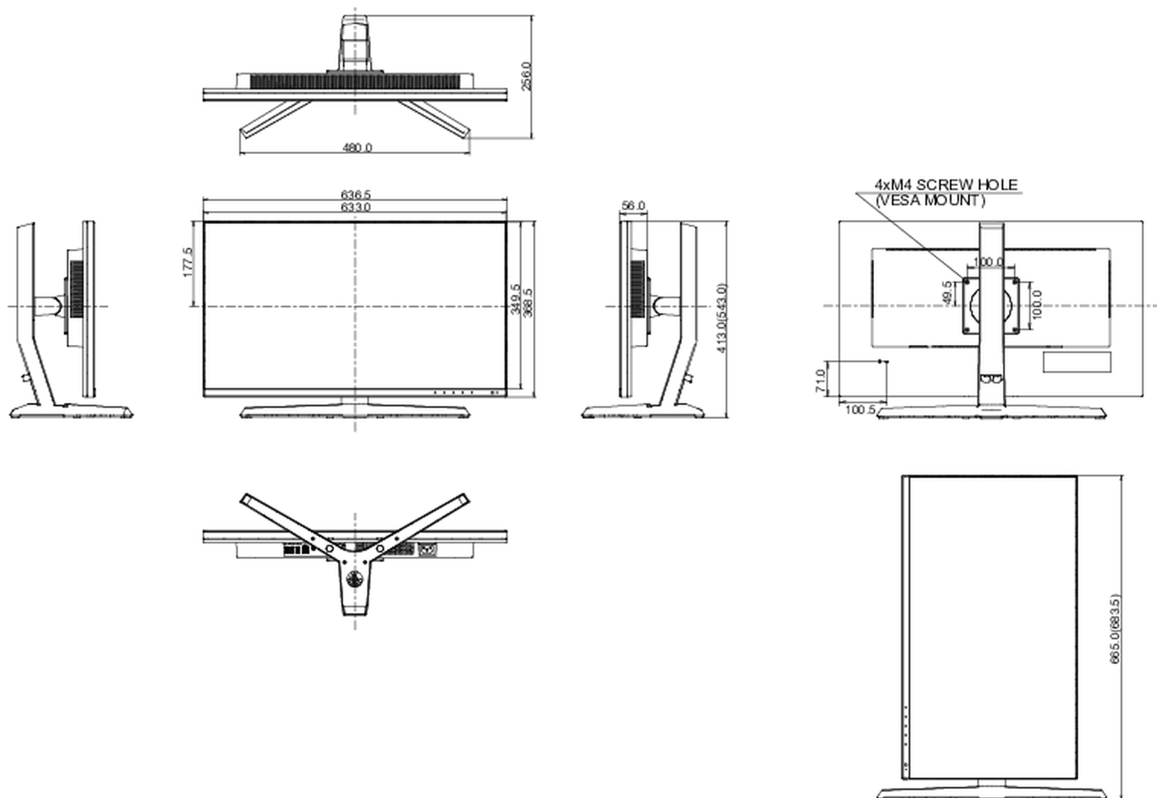

Kabelmanagement systeem

ja

05 INBEGREPEN ACCESSOIRES

Kabels

Stroom, USB, HDMI, DP

Overige

Quick guide handleiding, veiligheidsinstructies

06 POWER-MANAGEMENT

Voeding

intern

Stroomvoorziening

AC 100 - 240V, 50/60Hz

Energieverbruik

36W typisch, 0.5W stand by, 0.5W uit modus

07 DUURZAAMHEID

Richtlijnen

CE, TÜV-Bauart, EAC, PSE, RoHS support, ErP, WEEE, VCCI, REACH, UKCA

Energie efficiëntie klasse (Regulation (EU) 2017/1369)

G

REACH SVHC

meer dan 0.1%: Lood

08 AFMETINGEN / GEWICHT

Product afmetingen B x H x D

636.5 x 413 (543) x 256mm

Gewicht (zonder doos)

6.9kg

EAN code

4948570118687