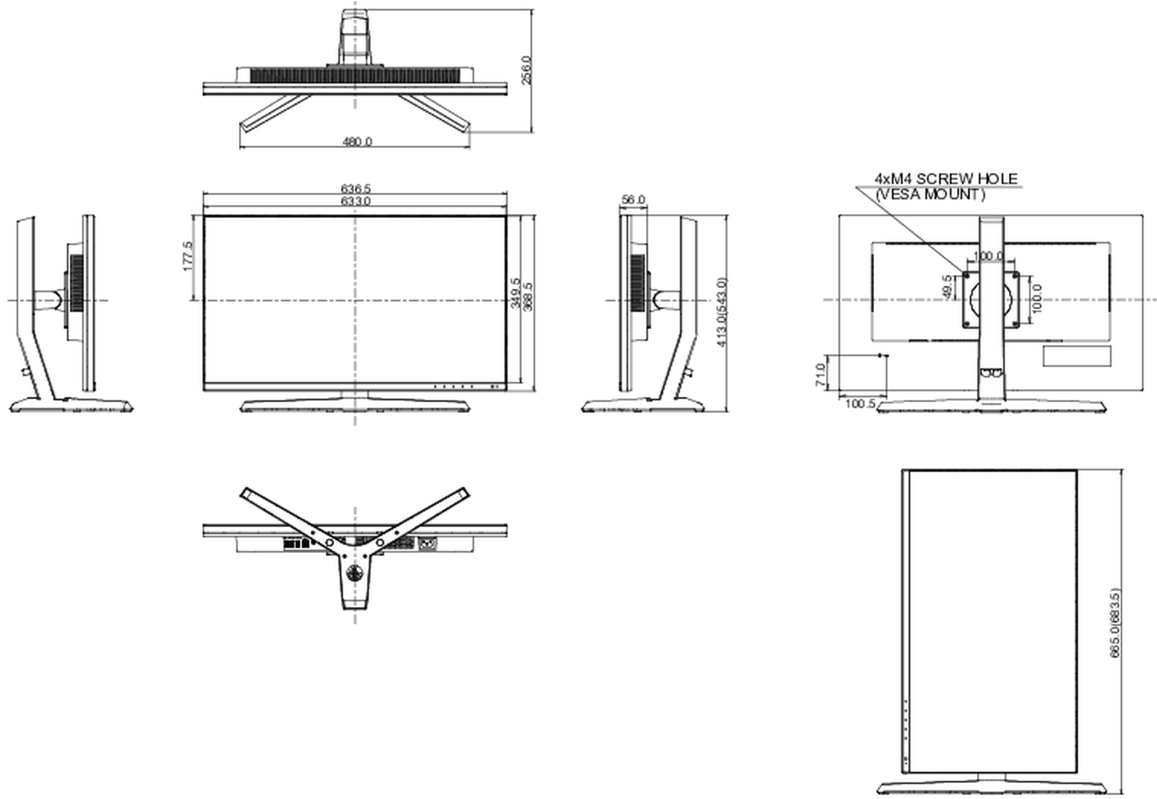

Güç kaynağı

AC 100 - 240V, 50/60Hz

Güç kullanımı

36W tipik, 0.5W stand by, 0.5W off mode

07 ÖLÇÜLER / AĞIRLIK

Ürün boyutları G x Y x D

636.5 x 413 (543) x 256mm

Ağırlık (kutu hariç)

6.9kg

EAN kodu

4948570118687

All trademarks and registered trademarks acknowledged. E & O E. Specification subject to change without notice. All LCD's comply with ISO-9241-307:2008 in connection with pixel defects.

© IIYAMA CORPORATION. ALL RIGHTS RESERVED