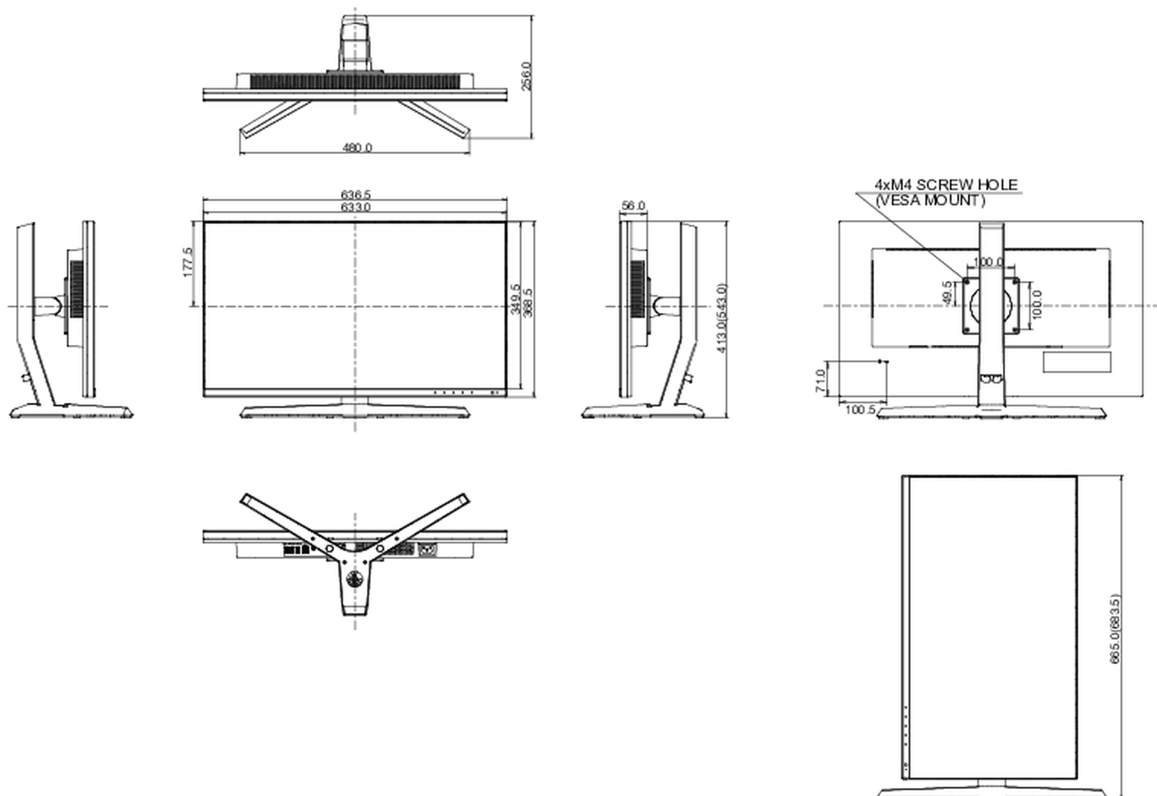

## 08 РАЗМЕР / ВЕС

Размер продукта Ш x В x Г

636.5 x 413 (543) x 256мм

Вес (без упаковки)

6.9кг

EAN код

4948570118687

Все товарные знаки и торговые марки являются собственностью их владельцев и они защищены. Ошибки и изменения допускаются. Спецификации могут быть изменены без уведомления. Все LCD мониторы соответствуют стандарту ISO-9241-307:2008 по политике битых пикселей.