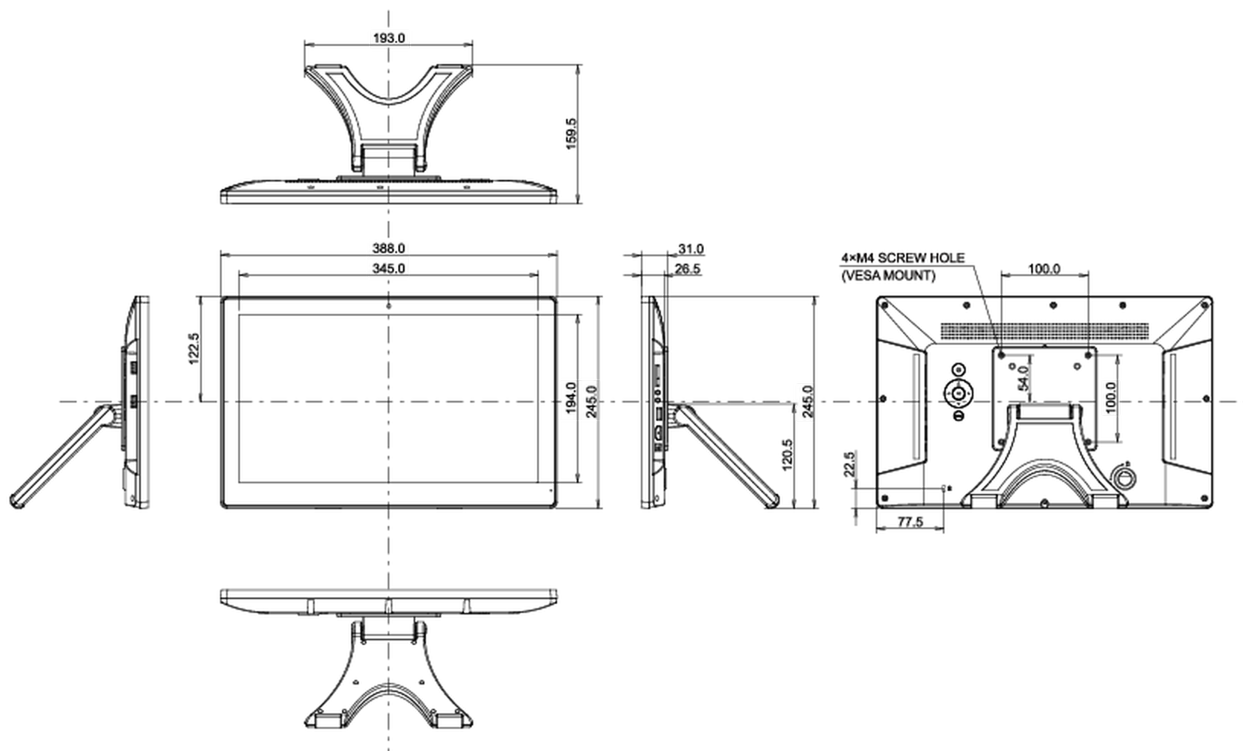

Dizajn	Staklo od ivice do ivice
Dijagonala	15.6", 39.5cm
Panel	IPS panel tehnologija, LED
Osnovna rezolucija	1920 x 1080 (2.1 megapixel HD)
Format ekrana	16:9
Osvetljenje	450 cd/m ²
Osvetljenje	385 cd/m ² sa dodirrom
Propusnost svetla	85%
Statički kontrast	800:1 sa dodirrom
Vreme odziva (GTG)	25ms
Zona gledanja	horizontalno/vertikalno: 170°/170°, desno/levo: 85°/85°, gore/dole: 85°/85°
Podržane boje	16.7miliona 8bit
Horizontalna sinhronizacija	30. - 84.KHz
Vidljiva površina Š x V	344.16 x 193.59mm, 13.5 x 7.6"
Razmak piksela	0.17925mm
Boja okvra	crna, mat

08 ODRŽIVOST

Propisi	CE, RoHS podrška, ErP, WEEE, REACH, UKCA
Klasa energetske efikasnosti (Regulation (EU) 2017/1369)	E
REACH SVHC	iznad 0.1%: Olova

09 DIMENZIJE / TEŽINA

Dimenzije proizvoda Š x V x D	388 x 245 x 159.5mm
Težina (bez kutije)	2.6kg
EAN kod	4948570120451