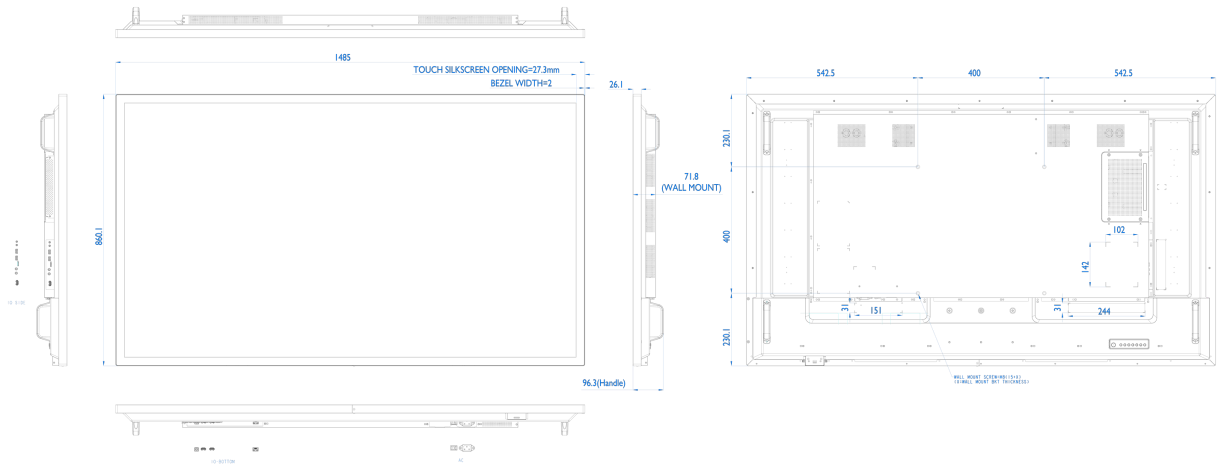

PROLITE T6562AS-B1

Version: 2.0

Release date: 2022/05/04

Wszystkie znaki towarowe zastrzeżone. Pomyłki i wprowadzanie zmian zastrzeżone. Specyfikacje produktów mogą ulec zmianie bez wcześniejszego zawiadomienia. Wszystkie monitory LCD iiyama są zgodne z normą ISO-9241-307:2008 określającą liczbę i rodzaj defektów matrycy.

© IYAMA CORPORATION. ALL RIGHTS RESERVED