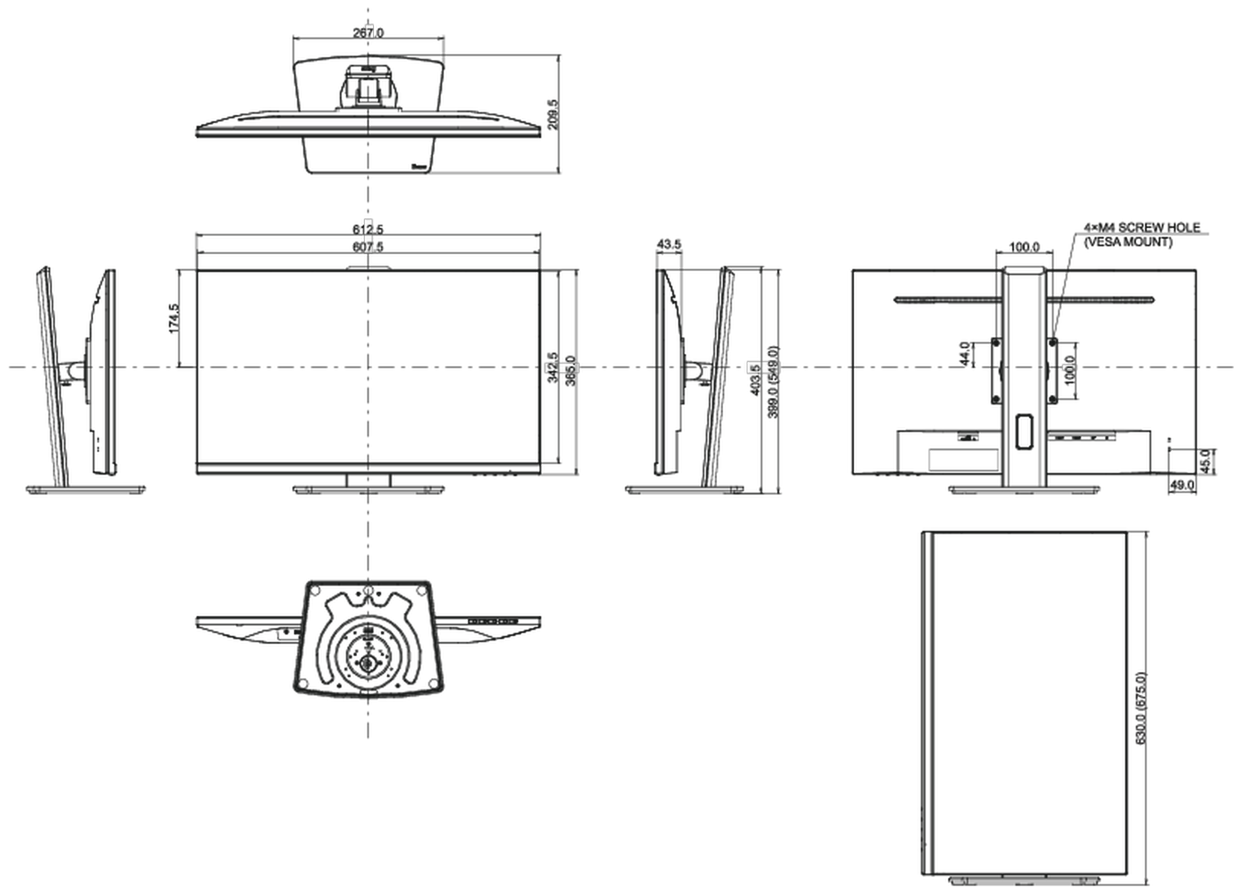

04 ASPECTOS MECÁNICOS

Soporte de altura regulable	altura, pivote (rotación), giro, inclinación
Ajuste de altura	150mm
Rotación (función de pivote)	90°
Soporte giratorio	90°; 45° izquierdo; 45° derecho
Ángulo de inclinación	23° arriba; 5° abajo

Montaje VESA	100 x 100mm
Sistema de gestión de cables	si

05 ACCESSORIES INCLUDED

Cable	de alimentación, HDMI
Otro	guía de inicio rápido, guía de seguridad

06 GESTIÓN DE ENERGÍA

Unidad de fuente de alimentación	interno
Fuente de alimentación	AC 100 - 240V, 50/60Hz
Gestión de energía	25W typical, Modo en espera 0.5W, Modo apagado 0.5W

08 DIMENSIONES / PESO

Producto dimensiones W x H x D	612.5 x 399 (549) x 209.5mm
Dimensiones de la caja (ancho x alto x fondo)	688 x 435 x 155mm
Peso (sin caja)	6.2kg
Peso (con caja)	7.7kg
Código EAN	4948570118946