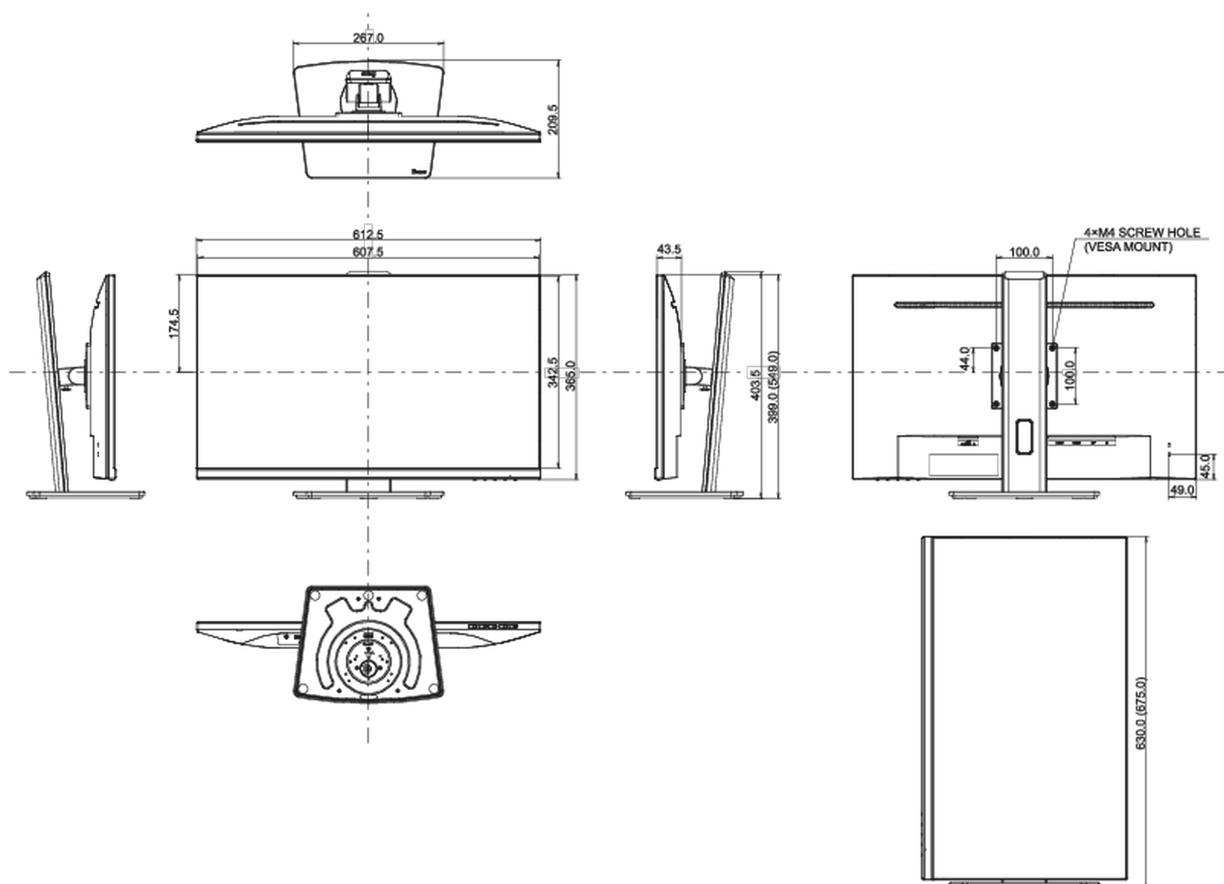

06 UPRAVLJANJE NAPAJANJEM

Napajanje

interna

Potrošnja energije

% 1W tipično, 0.5W stand by, 0.5W isključen

07 ODRŽIVOST

Propisi

CE, TÜV-Bauart, EAC, VCCI-B, PSE, RoHS podrška, ErP, WEEE, REACH, UKCA

Klasa energetske efikasnosti (Regulation (EU) 2017/1369)

F

REACH SVHC

iznad 0.1%: Olova

08 DIMENZIJE / TEŽINA

Dimenzije proizvoda Š x V x D

612.5 x 399 (549) x 209.5mm

Dimenzije kutije Š x V x D

688 x 435 x 155mm

Težina (bez kutije)

6.2kg

Težina (sa kutijom)

7.7kg

EAN kod

4948570118946

All trademarks and registered trademarks acknowledged. E & O E. Specification subject to change without notice. All LCD's comply with ISO-9241-307:2008 in connection with pixel defects.