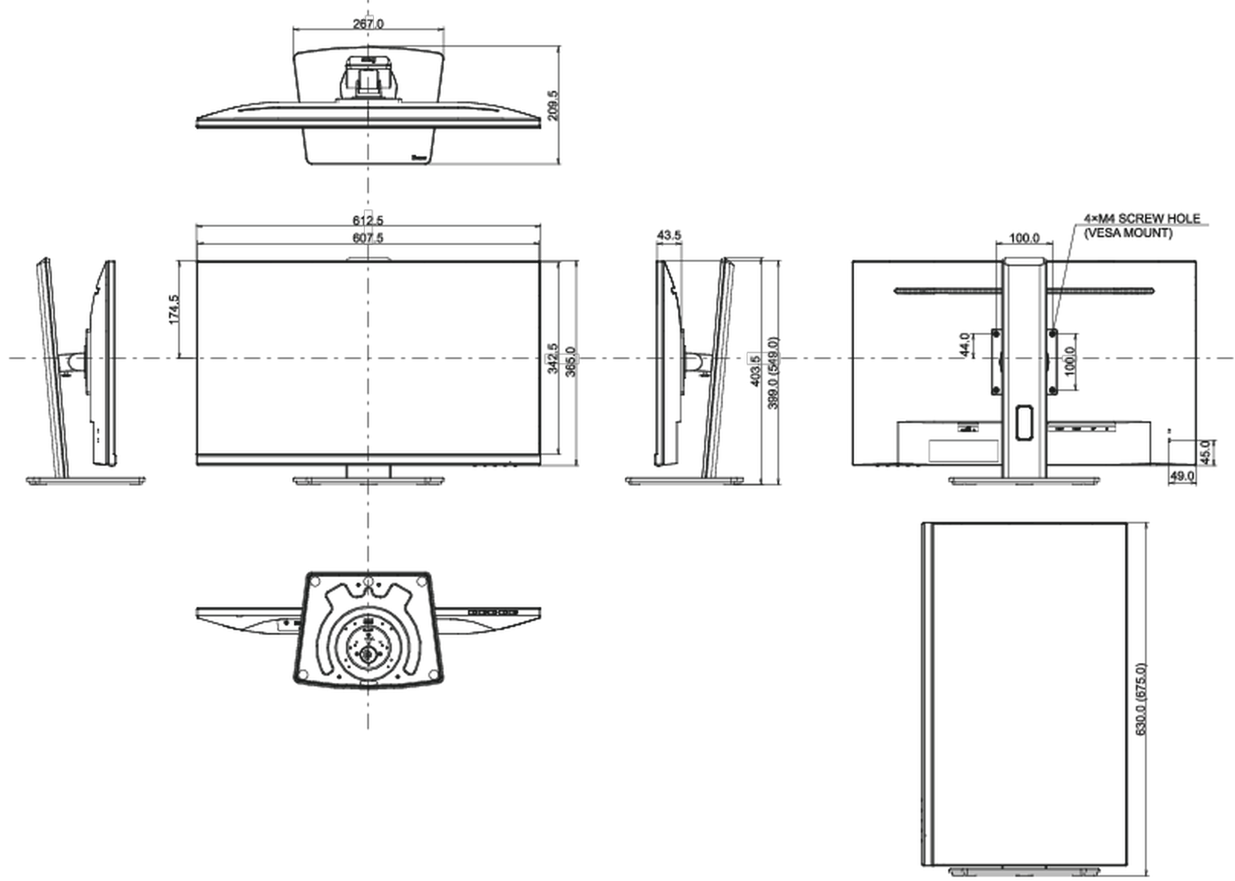

01 EKCRAN ÖZELLİKLERİ

Tasarım	3-side borderless
Diagonal	27", 68.5cm
Diyagonal	68.5cm
Panel	IPS panel technology LED, matte finish
Çözünürlük	2560 x 1440 @75Hz (DisplayPort&HDMI, 3.7megapixel WQHD)
En boy oranı	16:9
Panel parlaklığı	300 cd/m ²
Statik kontrast	1000:1
Gelişmiş kontrast	80M:1
Tepki süresi (MPRT)	1ms
Görüntüleme Alanı	yatay/dikey: 178°/178°, sağ/sol: 89°/89°, yukarı/aşağı: 89°/89°
Renk desteği	(sRGB: 96%; NTSC: 72%)
Yatay Sync	30 - 120kHz
Görüntülenebilir alan G x Y	596.7 x 335.7mm, 23.5 x 13.2"
Piksel aralığı	0.233mm

04 MEKANİK

Yükseklik ayarı	150mm
Döndürme (PIVOT işlevi)	90°
Döner stand	90°; 45° sol; 45° sağ
Eğim açısı	23° yukarı; 5° aşağı
Kablo yönetim sistemi	evet

05 PAKET İÇERİĞİNDEKİ AKSESUARLAR

Kablolar	güç, HDMI
----------	-----------

06 GÜÇ YÖNETİMİ

Güç kaynağı	AC 100 - 240V, 50/60Hz
Güç kullanımı	25W tipik, 0.5W stand by, 0.5W off mode

07 ÖLÇÜLER / AĞIRLIK

Ürün boyutları G x Y x D	612.5 x 399 (549) x 209.5mm
Kutu boyutları G x Y x D	688 x 435 x 155mm
Ağırlık (kutu hariç)	6.2kg
Ağırlık (kutu ile birlikte)	7.7kg
EAN kodu	4948570118946