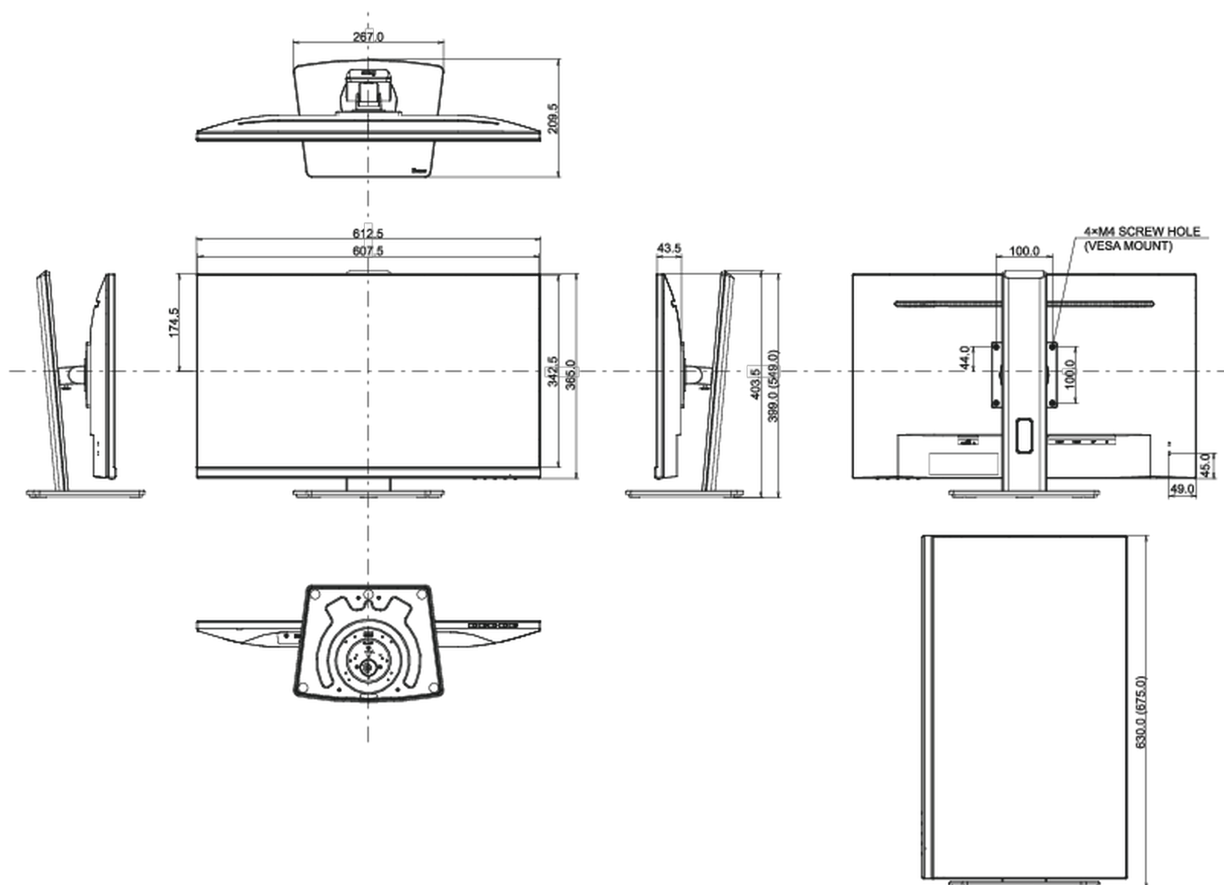

04 МЕХАНИЧЕСКИЕ ХАРАКТЕРИСТИКИ

Эргономика	высота, вращение экрана, вращение подставки, наклон
Настройка высоты (HAS)	150мм
Вращение экрана (PIVOT)	90°
Вращение подставки (Swivel)	90°; 45° лево; 45° право
Угол наклона экрана	23° вверх; 5° вниз
Крепление VESA	100 x 100мм
Крепления для кабелей	да

05 6.АКЦЕССУАРЫ

Кабели	Питание, HDMI
Прочее	Краткое руководство по началу работы, Руководство по безопасности

06 POWER-MANAGEMENT

Блок питания	внутренний
Питание	AC 100 - 240V, 50/60Гц
Потребляемая мощность	25W стандарт, 0.5W ожидание, 0.5W отключено

07 СТАНДАРТЫ

Сертификаты	CE, TÜV-Bauart, EAC, VCCI-B, PSE, RoHS support, ErP, WEEE, REACH, UKCA
REACH SVHC	свинца, превышает 0.1%

08 РАЗМЕР / ВЕС

Размер продукта Ш x В x Г	612.5 x 399 (549) x 209.5мм
Размер коробки Ш x В x Г	688 x 435 x 155мм
Вес (без упаковки)	6.2кг
Вес (с упаковкой)	7.7кг
EAN код	4948570118946