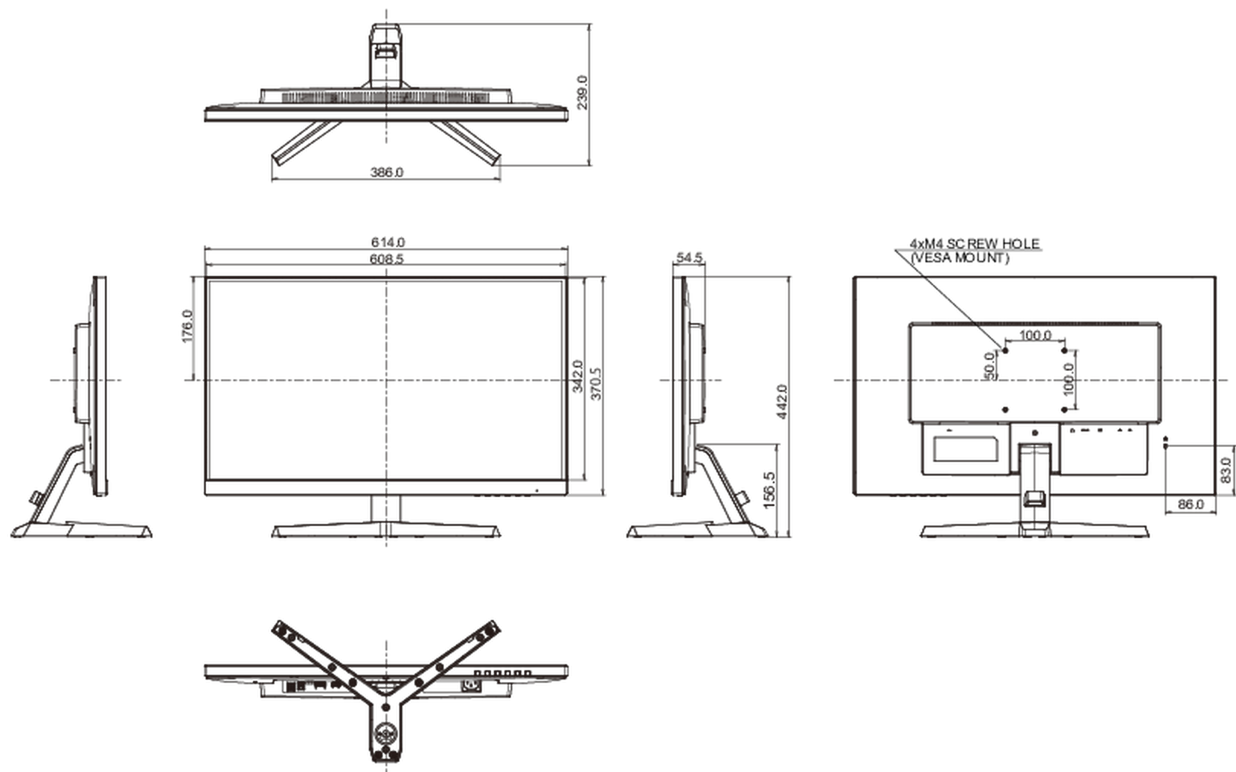

## 08 AFMETINGEN / GEWICHT

Product afmetingen B x H x D	614 x 442 x 239mm
Gewicht (zonder doos)	4.4kg
EAN code	4948570121069

Alle handelsmerken zijn geregistreerd. Gegevens onder voorbehoud van zetfouten. Specificaties kunnen vooraf en zonder opgave van reden gewijzigd worden. Alle LCD-panels vallen onder ISO-9241-307:2008 inzake pixelfouten.