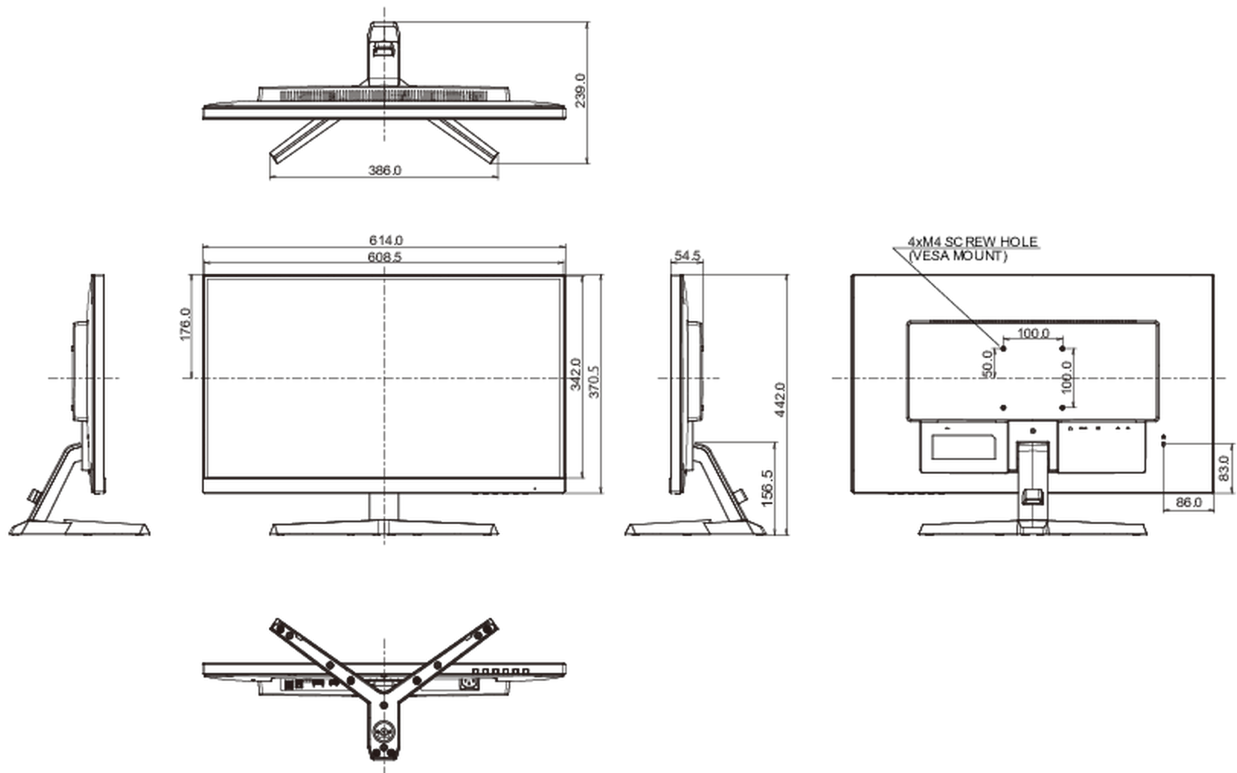

## 08 ROZMĚRY / HMOTNOST

Rozměry výrobku Š x V x D

614 x 442 x 239mm

Váha (bez balení)

4.4kg

EAN code

4948570121069

Všechny ochranné známky jsou registrovány a chráněny. Vyhrazené právo na změny. Veškeré ploché panely LCD splňují normu ISO-9241-307:2008 v oblasti počtu vadných pixelů.