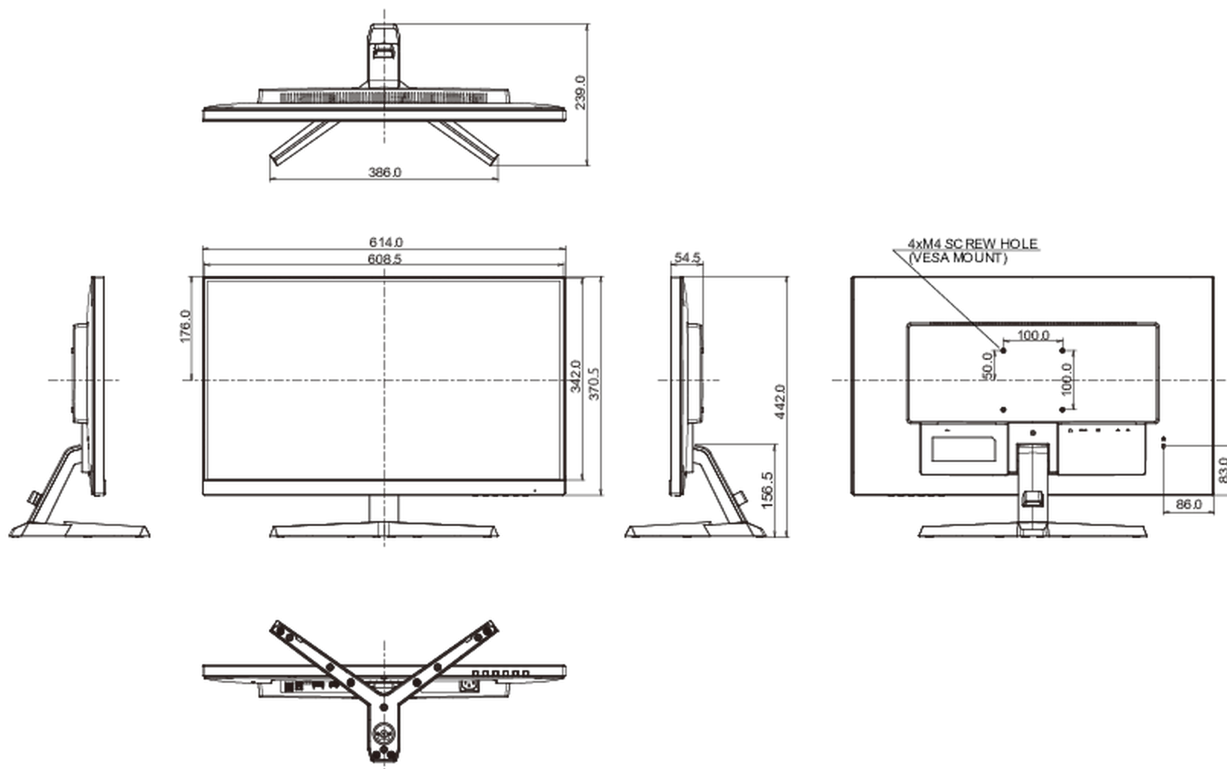

04 MEHANIČKI

Podešavanje položaja prikaza	nagib
Ugao nagiba	21.5° gore; 3.5° dole
VESA montiranje	100 x 100mm
Sistem upravljanja kablovima	da

05 UKLJUČENI DODACI

Kablovi	Strujni kabl, USB, HDMI, DP
Ostalo	kratko uputstvo, bezbednosni vodič

08 DIMENZIJE / TEŽINA

Dimenzije proizvoda Š x V x D	614 x 442 x 239mm
Težina (bez kutije)	4.4kg
EAN kod	4948570121069

All trademarks and registered trademarks acknowledged. E & O E. Specification subject to change without notice. All LCD's comply with ISO-9241-307:2008 in connection with pixel defects.