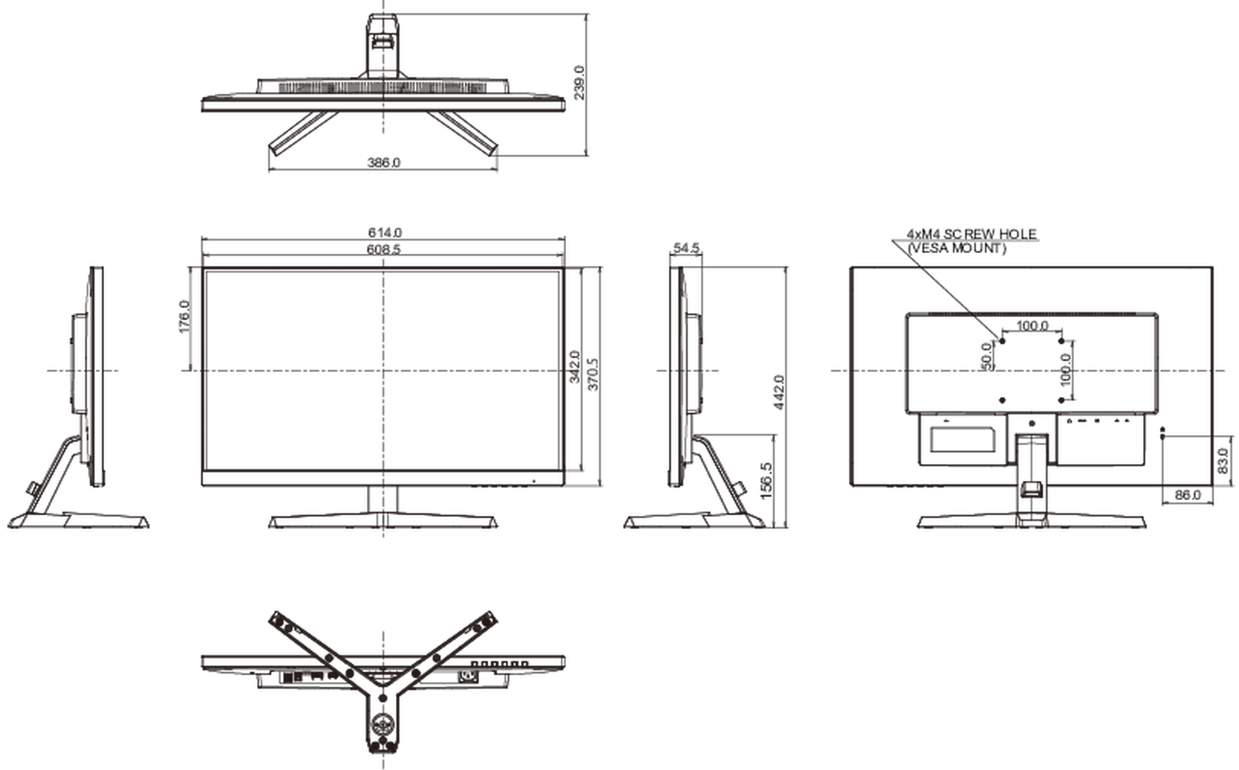

04 MEKANİK

Eğim açısı	21.5° yukarı; 3.5° aşağı
Kablo yönetim sistemi	evet

05 PAKET İÇERİĞİNDEKİ AKSESUARLAR

Kablolar	güç, USB, HDMI, DP
----------	--------------------

06 GÜÇ YÖNETİMİ

Güç kaynağı	AC 100 - 240V, 50/60Hz
Güç kullanımı	35W tipik, 0.5W stand by, 0.3W off mode

07 ÖLÇÜLER / AĞIRLIK

Ürün boyutları G x Y x D	614 x 442 x 239mm
Ağırlık (kutu hariç)	4.4kg
EAN kodu	4948570121069

All trademarks and registered trademarks acknowledged. E & O E. Specification subject to change without notice. All LCD's comply with ISO-9241-307:2008 in connection with pixel defects.