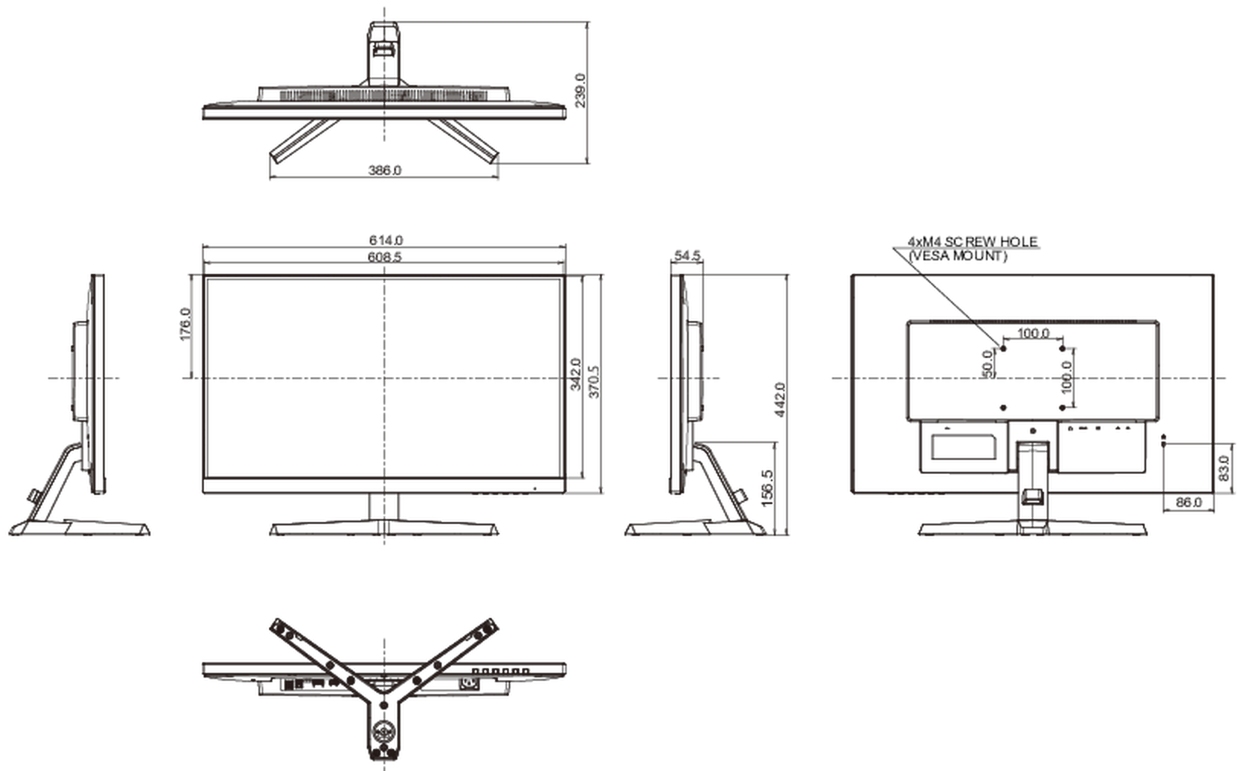

Кабели

Питание, USB, HDMI, DP

Прочее

Краткое руководство по началу работы, Руководство по безопасности

06 POWER-MANAGEMENT

Блок питания

внутренний

Питание

AC 100 - 240V, 50/60Гц

Потребляемая мощность

35W стандарт, 0.5W ожидание, 0.3W отключено

07 СТАНДАРТЫ

Сертификаты

CE, TÜV-Bauart, EAC, PSE, RoHS support, ErP, WEEE, VCCI, REACH, UKCA

REACH SVHC

свинца, превышает 0.1%

08 РАЗМЕР / ВЕС

Размер продукта Ш x В x Г

614 x 442 x 239мм

Вес (без упаковки)

4.4кг

EAN код

4948570121069

Все товарные знаки и торговые марки являются собственностью их владельцев и они защищены. Ошибки и изменения допускаются. Спецификации могут быть изменены без уведомления. Все LCD мониторы соответствуют стандарту ISO-9241-307:2008 по политике битых пикселей.

© IYAMA CORPORATION. ALL RIGHTS RESERVED