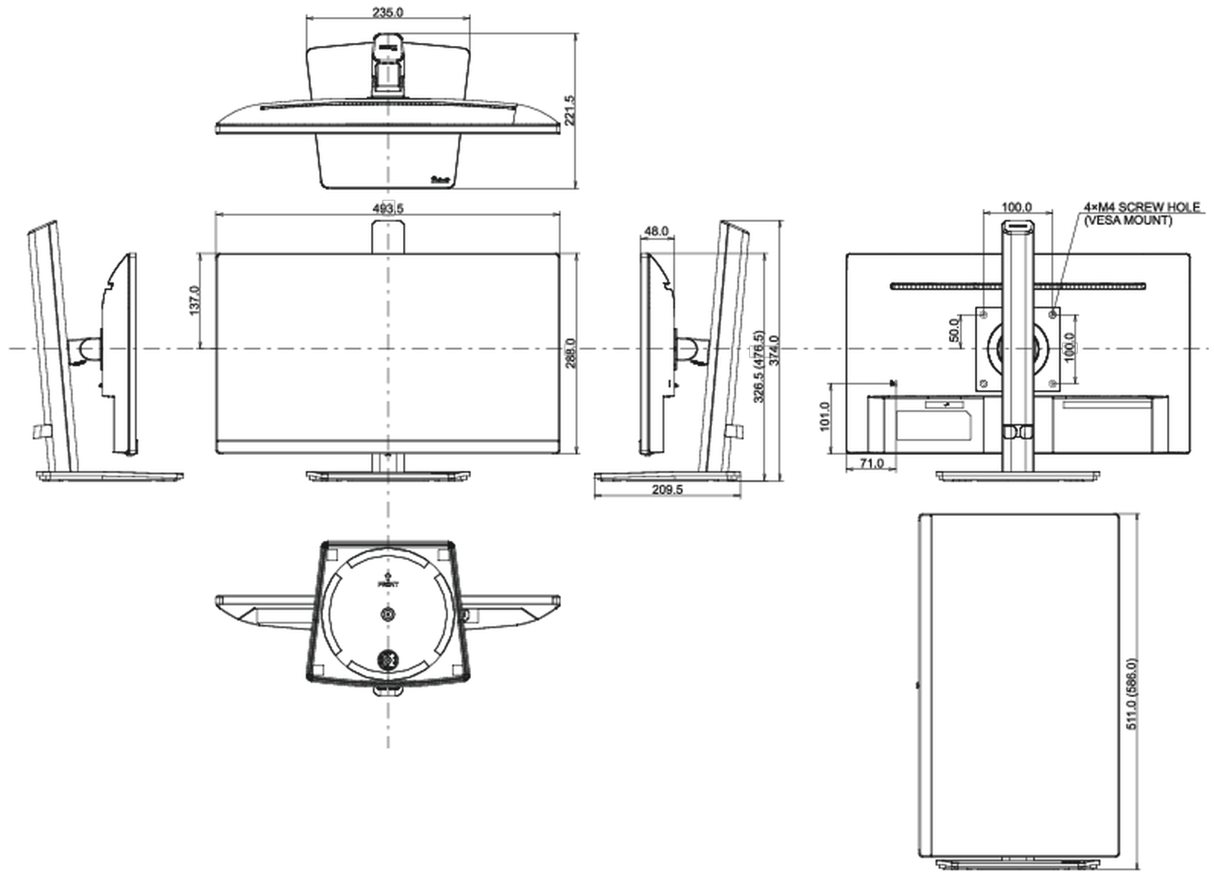

## 08 DIMENSIONES / PESO

Producto dimensiones W x H x D 493.5 x 326.5 (476.5) x 221.5mm

Dimensiones de la caja (ancho x alto x fondo) 615 x 125 x 400mm

Peso (sin caja) 4.2kg

Peso (con caja) 5.0kg

Código EAN 4948570120789