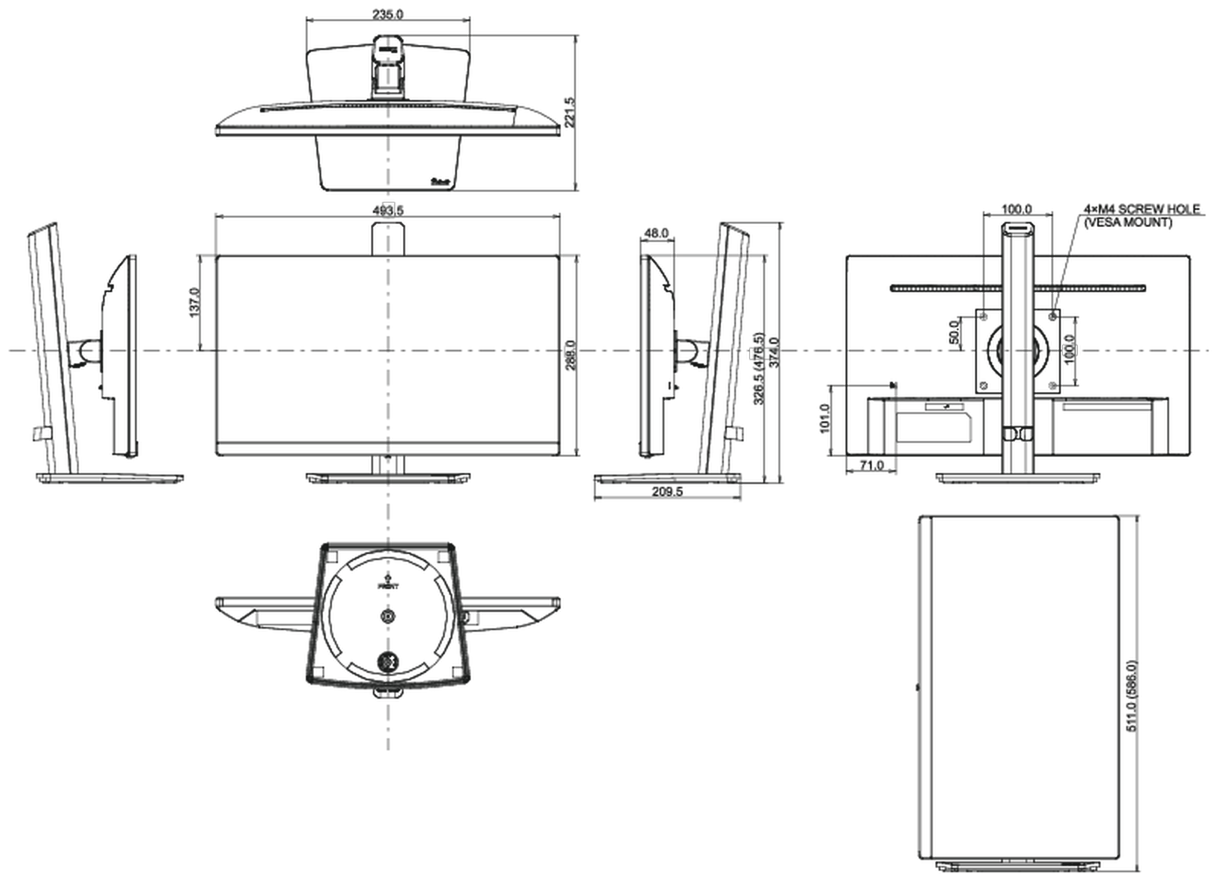

04 MECANIQUE

Réglages Position Image	angle H, angle V, pivot (rotation des deux côtés)
RÉGULATION DE LA HAUTEUR	150mm
Rotation (fonction PIVOT)	90°
Angle de rotation	90°; 45° gauche; 45° droit
Angle d'inclinaison	23° en avant; 5° en arrière

Montage VESA	100 x 100mm
Système de gestion de passage des câbles	oui

05 ACCESSOIRES INCLUS

Câbles	câble d'alimentation, USB, HDMI
Autres	guide démarrage rapide, guide de sécurité

06 GESTION DE L'ÉNERGIE

08 DIMENSIONS / POIDS

Dimensions produit L x H x P	493.5 x 326.5 (476.5) x 221.5mm
Dimensions de la boîte L x H x P	615 x 125 x 400mm
Poids (sans boîte)	4.2kg
Poids (avec boîte)	5.0kg
Code EAN	4948570120789