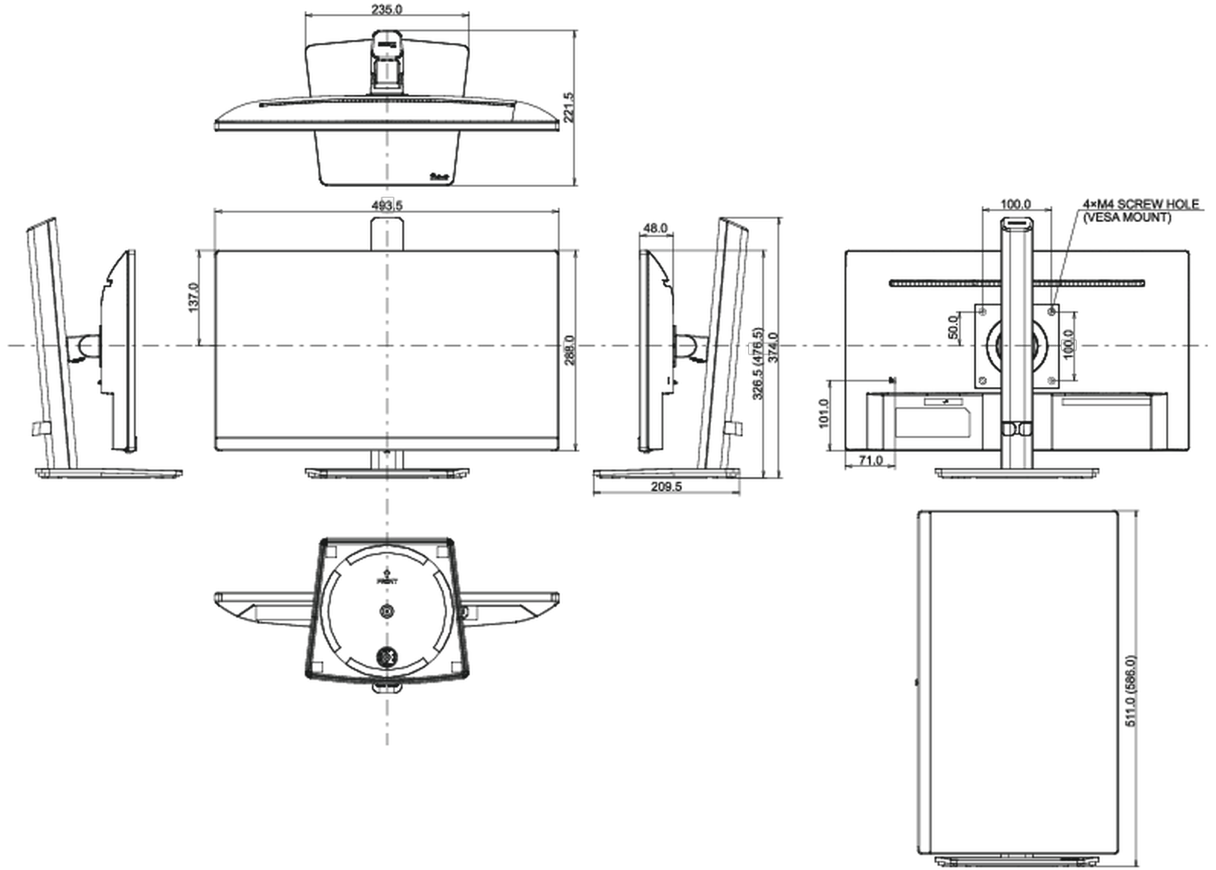

Güç kaynağı

AC AC - 100V, 240/V, 50Hz

Güç kullanımı

13W tipik, 0.5W stand by, 0.3W off mode

07 SÜRDÜRÜLEBİLİRLİK

EPEAT

*registration varies by country, go to www.epeat.net for details

08 ÖLÇÜLER / AĞIRLIK

Ürün boyutları G x Y x D

493.5 x 326.5 (476.5) x 221.5mm

Kutu boyutları G x Y x D

615 x 125 x 400mm

Ağırlık (kutu hariç)

4.2kg

Ağırlık (kutu ile birlikte)

5.0kg

EAN kodu

4948570120789

All trademarks and registered trademarks acknowledged. E & O E. Specification subject to change without notice. All LCD's comply with ISO-9241-307:2008 in connection with pixel defects.

© IIYAMA CORPORATION. ALL RIGHTS RESERVED