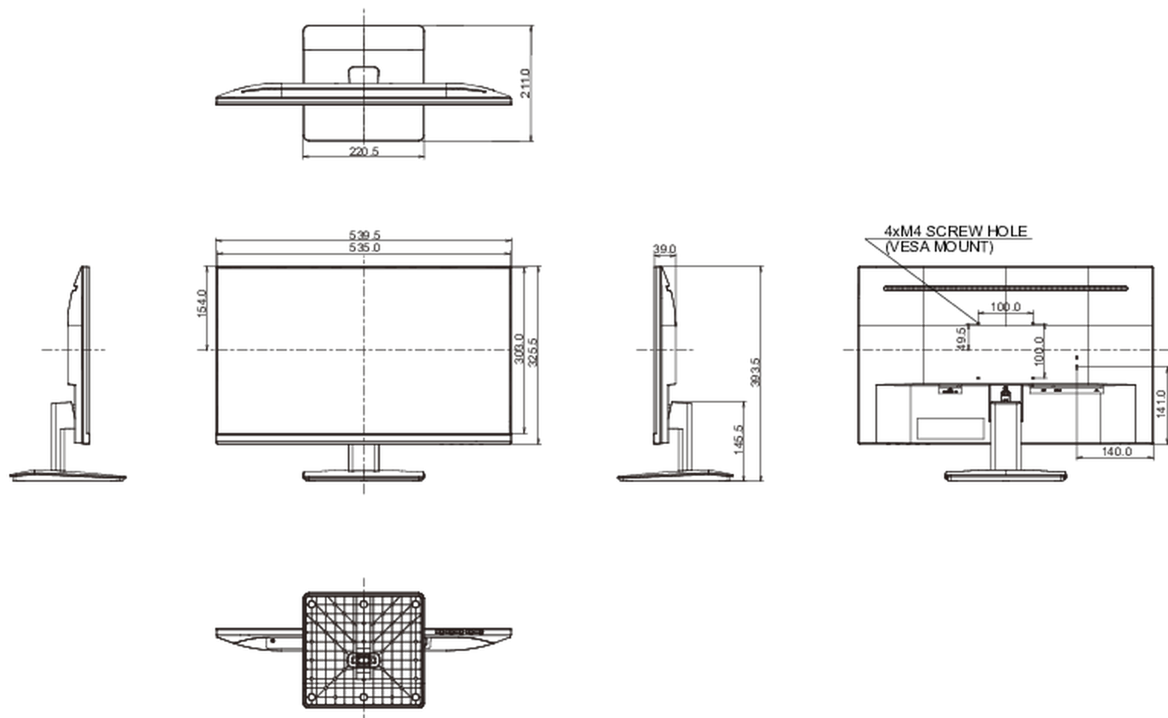

## 08 MÉRETEK / SÚLY

Termék méretei Sz x H x M 539.5 x 393.5 x 211mm

Doboz méretei Sz x H x M 607 x 401 x 127mm

Súly (doboz nélkül) 3.5kg

Súly (dobozzal) 5.2kg

EAN kód 4948570121151

All trademarks and registered trademarks acknowledged. E & O E. Specification subject to change without notice. All LCD's comply with ISO-9241-307:2008 in connection with pixel defects.