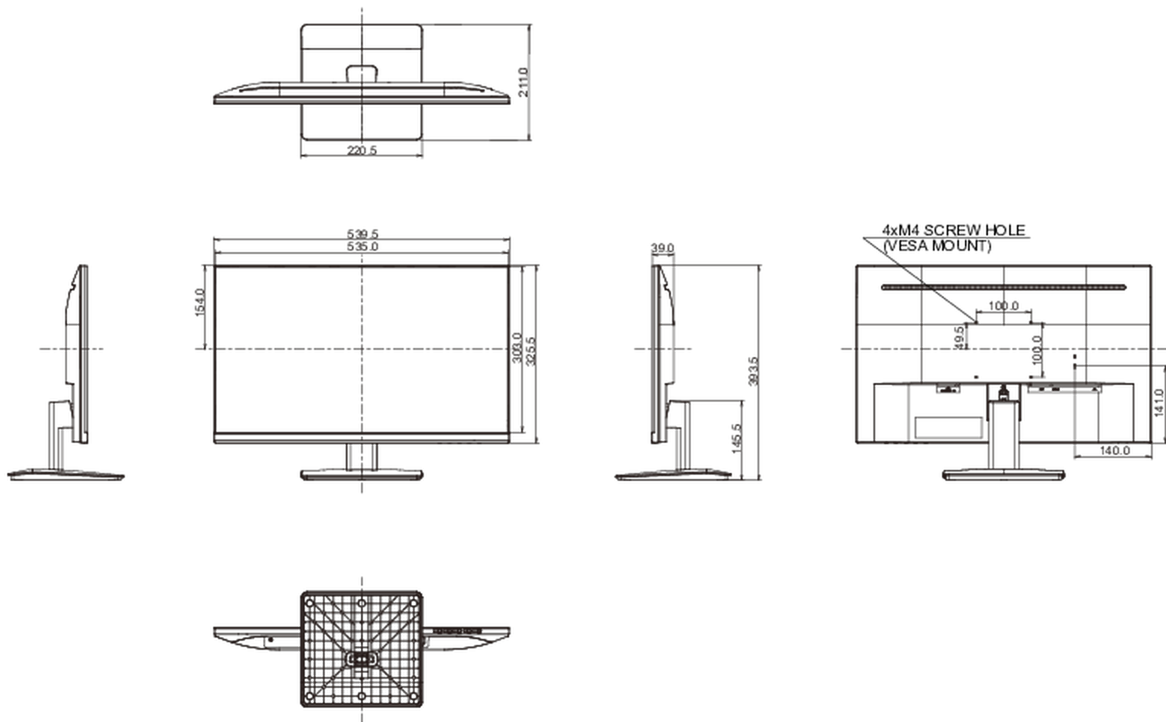

01 ХАРАКТЕРИСТИКИ ДИСПЛЕЯ

Дизайн	безрамочный (с 3-х сторон)
Диагональ	23.8", 60.5см
Панель	IPS панель с технологией LED, матовая поверхность
Разрешение	1920 x 1080 @75Гц (2.1 megapixel Full HD)
Соотношение сторон	16:9
Яркость	250 cd/m ²
Контрастность	1000:1
Расширенная контрастность	80M:1
Время отклика (GTG)	4мс
Видимая область	горизонталь/вертикаль: 178°/178°, право/лево: 89°/89°, вверх/вниз: 89°/89°
Поддержка цвета	16.7млн (sRGB: 96%; NTSC: 72%)
Частота горизонтальной развертки	30 - 83кГц
Видимая область Ш x В	527 x 296.5мм, 20.7 x 11.7"
Размер пикселя	0.275мм
Colour	матовый, чернить

04 МЕХАНИЧЕСКИЕ ХАРАКТЕРИСТИКИ

Эргономика	наклон
Угол наклона экрана	23° вверх; 5° вниз
Крепление VESA	100 x 100мм

05 6.АКСЕССУАРЫ

Кабели	Питание, HDMI
Прочее	Краткое руководство по началу работы, Руководство по безопасности

08 РАЗМЕР / ВЕС

Размер продукта Ш x В x Г	539.5 x 393.5 x 211мм
Размер коробки Ш x В x Г	607 x 401 x 127мм
Вес (без упаковки)	3.5кг
Вес (с упаковкой)	5.2кг
EAN код	4948570121151

Все товарные знаки и торговые марки являются собственностью их владельцев и они защищены. Ошибки и изменения допускаются. Спецификации могут быть изменены без уведомления. Все LCD мониторы соответствуют стандарту ISO-9241-307:2008 по политике битых пикселей.